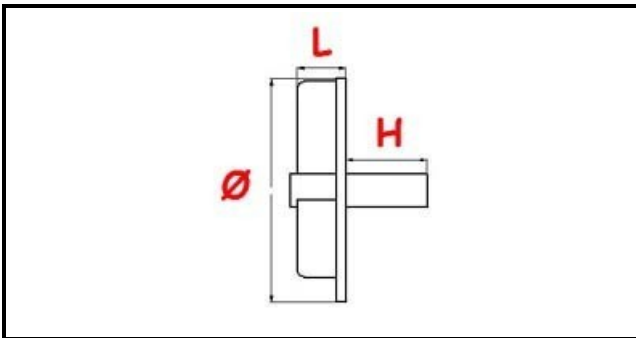

3109036

GIRANTE POMPA B237

Data: 15-11-2024

**Dati tecnici**

LARGHEZZA MM	L=32mm
ALTEZZA MM	H=10mm
DIAMETRO mm	Ø=94mm
FORI NUMERO	12 fori/holes
TIPO	CHIUSA/CLOSED

Codici produttore

ELETTOBAR EUROTEC SRL