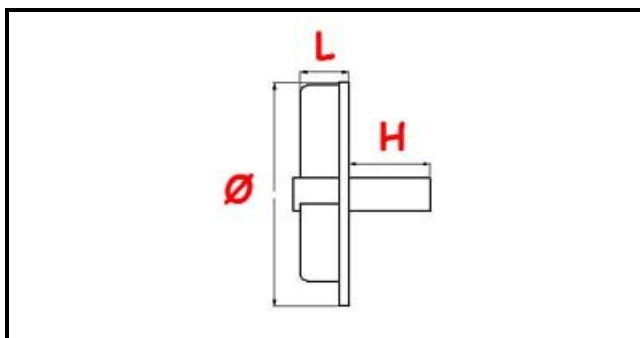

3109078

GIRANTE PER POMPA B236 LAVABICCHIERI

Data: 31-01-2025

ORIGINAL
OSP
SPARE PARTS

Dati tecnici

LARGHEZZA MM	L=18mm
ALTEZZA MM	H=32mm
DIAMETRO mm	Ø=72mm
FORI NUMERO	3 fori/holes
TIPO	APERTA/OPEN

Codici produttore