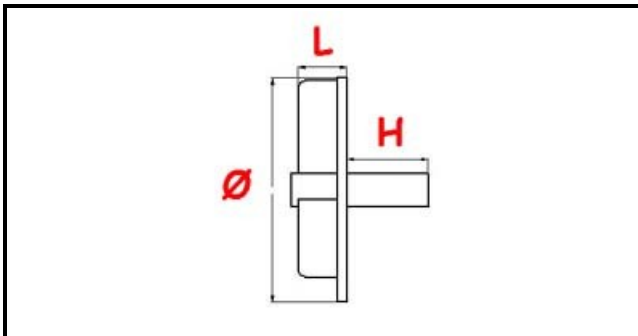

3109078

GIRANTE PER POMPA B236 LAVABICCHIERI

Data: 04-04-2025

ORIGINAL
OSP
SPARE PARTS

Dati tecnici

LARGHEZZA MM	L=18mm
ALTEZZA MM	H=32mm
DIAMETRO mm	Ø=72mm
FORI NUMERO	3 fori/holes
TIPO	APERTA/OPEN

Codici produttore