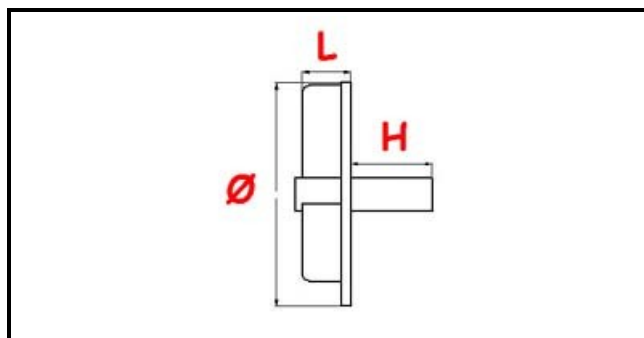

### Dati tecnici

LARGHEZZA MM	L=19mm
ALTEZZA MM	H=10mm
DIAMETRO mm	Ø=80mm
FORI NUMERO	3 fori/holes
TIPO	CHIUSA/CLOSED