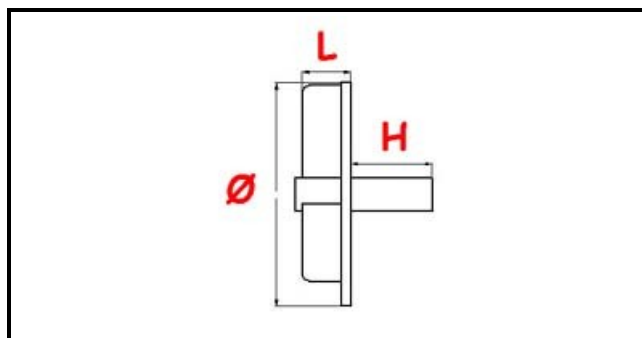

### Dati tecnici

LARGHEZZA MM	L=19mm
ALTEZZA MM	H=10mm
DIAMETRO mm	Ø=80mm
FORI NUMERO	3 fori/holes
TIPO	CHIUSA/CLOSED