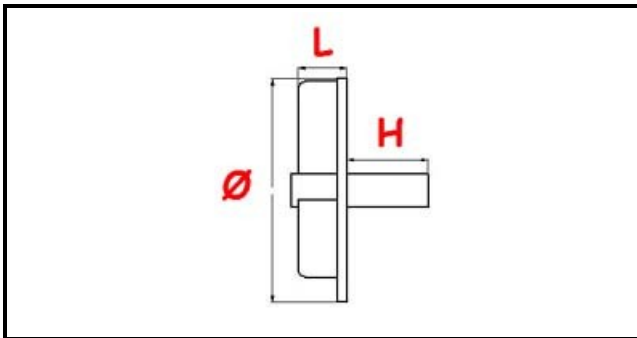

3109110

GIRANTE POMPA B221

Data: 23-02-2025

Dati tecnici

LARGHEZZA MM	L=19mm
ALTEZZA MM	H=10mm
DIAMETRO mm	Ø=80mm
FORI NUMERO	3 fori/holes
TIPO	CHIUSA/CLOSED

Codici produttore

NIDEC FIR INTERNATIONAL SRL