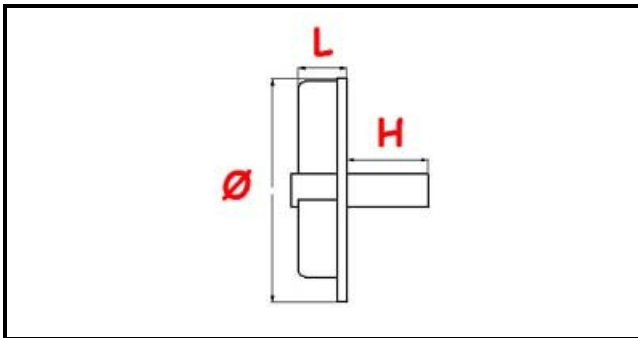

3109110

GIRANTE POMPA B221

Data: 22-12-2024

Dati tecnici

LARGHEZZA MM	L=19mm
ALTEZZA MM	H=10mm
DIAMETRO mm	Ø=80mm
FORI NUMERO	3 fori/holes
TIPO	CHIUSA/CLOSED

Codici produttore

NIDEC FIR INTERNATIONAL SRL