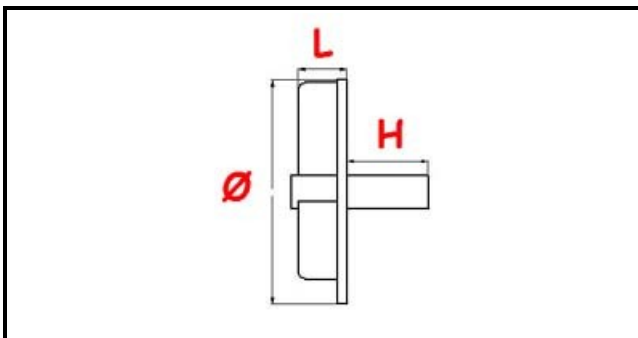

3109110

GIRANTE POMPA B221

Data: 05-04-2025

Dati tecnici

LARGHEZZA MM	L=19mm
ALTEZZA MM	H=10mm
DIAMETRO mm	Ø=80mm
FORI NUMERO	3 fori/holes
TIPO	CHIUSA/CLOSED

Codici produttore

NIDEC FIR INTERNATIONAL SRL