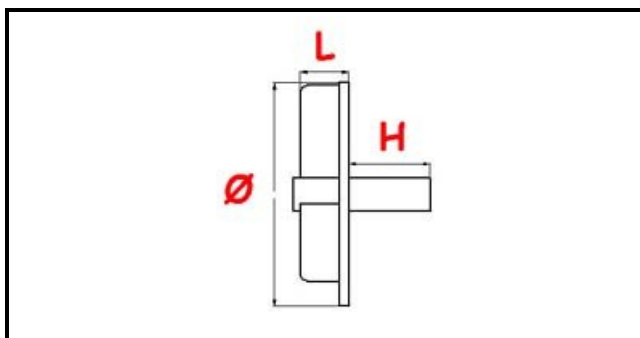

3109163

**GIRANTE POMPA C.A. 0.25HP**

Data: 21-11-2024

**Dati tecnici**

LARGHEZZA MM	L=20mm
ALTEZZA MM	H=16mm
DIAMETRO mm	Ø=83mm
TIPO	APERTA/OPEN

**Codici produttore**

ARISTARCO / KASTEL S.P.A.