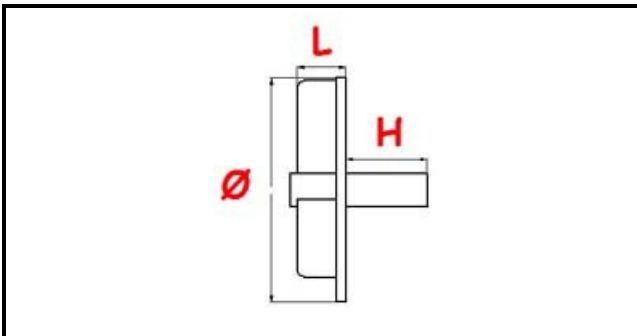

3109163

GIRANTE POMPA C.A. 0.25HP

Data: 06-04-2025

Dati tecnici

LARGHEZZA MM	L=20mm
ALTEZZA MM	H=16mm
DIAMETRO mm	Ø=83mm
TIPO	APERTA/OPEN

Codici produttore

ARISTARCO / KASTEL S.P.A.