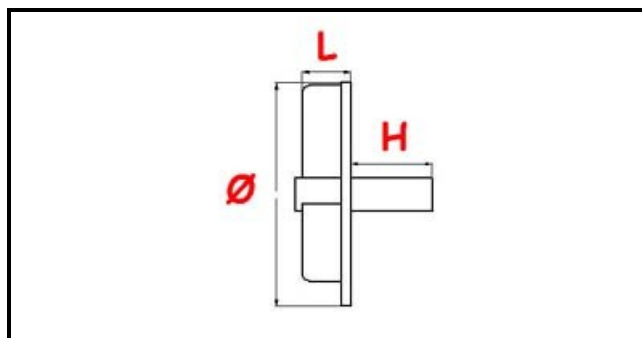

### Dati tecnici

LARGHEZZA MM	L=31mm
ALTEZZA MM	H=9mm
DIAMETRO mm	Ø=110mm
FORI NUMERO	4 fori/holes
TIPO	APERTA/OPEN