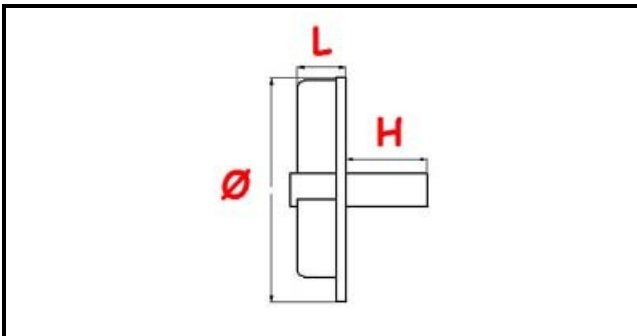

3109249

GIRANTE POMPA 1.35 DX Hp LGB

Data: 06-04-2025

ORIGINAL
OSP
SPARE PARTS

Dati tecnici

LARGHEZZA MM	L=31mm
ALTEZZA MM	H=9mm
DIAMETRO mm	Ø=110mm
FORI NUMERO	4 fori/holes
TIPO	APERTA/OPEN

Codici produttore