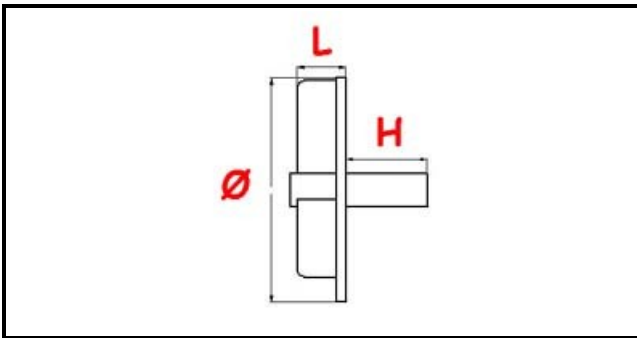

3109290

GIRANTE POMPA 100931 (1580-1R)

Data: 06-04-2025

ORIGINAL
OSP
SPARE PARTS

Dati tecnici

LARGHEZZA MM	L=19mm
ALTEZZA MM	H=11mm
DIAMETRO mm	Ø=71mm
SENSO DI ROTAZIONE SINISTRO	SX/LEFT
TIPO	CHIUSA/CLOSED