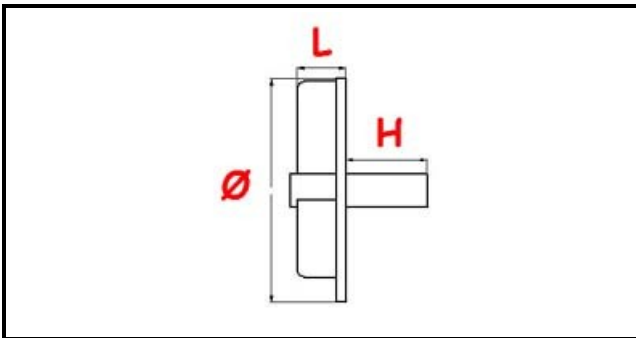

3109290

GIRANTE POMPA 100931 (1580-1R)

Data: 23-02-2025

ORIGINAL
OSP
SPARE PARTS

Dati tecnici

LARGHEZZA MM	L=19mm
ALTEZZA MM	H=11mm
DIAMETRO mm	Ø=71mm
SENSO DI ROTAZIONE SINISTRO	SX/LEFT
TIPO	CHIUSA/CLOSED