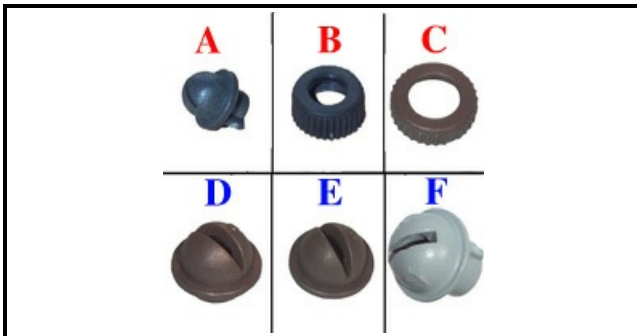

3112010

GIRANTE COMPLETA 62P 4SA

Data: 22-02-2025

ORIGINAL
OSP
SPARE PARTS**Dati tecnici**

NUMERO GETTI	JETS=17
TIPO	WASHING/LAVAGGIO
UGELLO RISCIAQUO	A=3101009
GHIERA	B=3101010 7/ C=3101025
UGELLO LAVAGGIO	D=3101126/E=3101127/F=3101128
DIMENSIONE	L=505X505mm