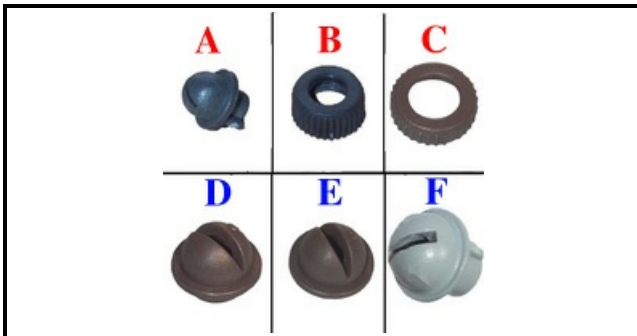

# GIRANTE COMPLETA 62P 4SA

Data: 21-11-2024

ORIGINAL  
**OSP**  
SPARE PARTS

## Dati tecnici

NUMERO GETTI	JETS=17
TIPO	WASHING/LAVAGGIO
UGELLO RISCIAQUO	A=3101009
GHIERA	B=3101010 7/ C=3101025
UGELLO LAVAGGIO	D=3101126/E=3101127/F=3101128
DIMENSIONE	L=505X505mm