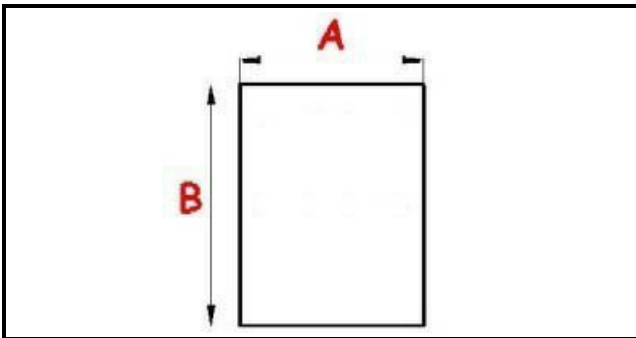

4117337

RETE DI PROTEZIONE GYROS CB 2B 30

Data: 27-02-2025

ORIGINAL
OSP
SPARE PARTS**Dati tecnici**

LATO LUNGO mm	B=465mm
LATO CORTO mm	A=200mm

Codici produttore

CB SRL