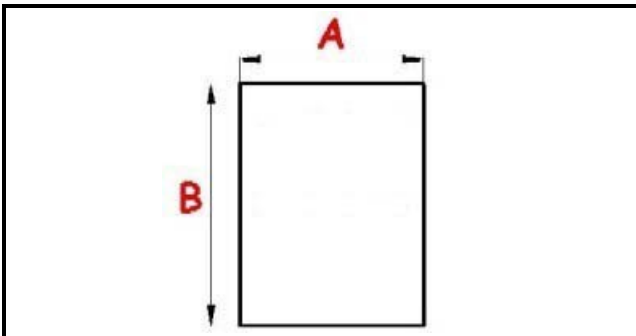

4137014

BISTECCHIERA P3/P6 PER TOSTIERA

Data: 04-04-2025

ORIGINAL
OSP
SPARE PARTS

Dati tecnici

MATERIALE	INOX
LATO LUNGO mm	B=345mm
LATO CORTO mm	A=220mm
LATO CORTO mm	L totale=330mm

Codici produttore

FABA SRL