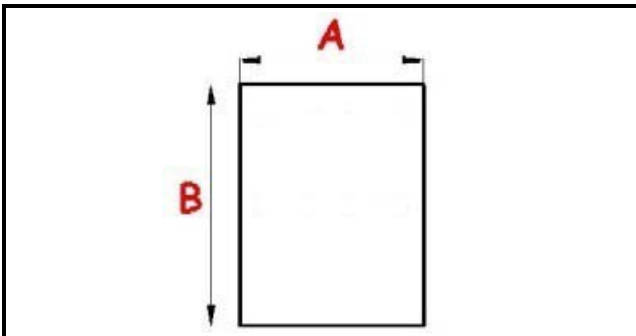

4137014

BISTECCHIERA P3/P6 PER TOSTIERA

Data: 21-11-2024

ORIGINAL
OSP
SPARE PARTS**Dati tecnici**

MATERIALE	INOX
LATO LUNGO mm	B=345mm
LATO CORTO mm	A=220mm
LATO CORTO mm	L totale=330mm

Codici produttore

FABA SRL