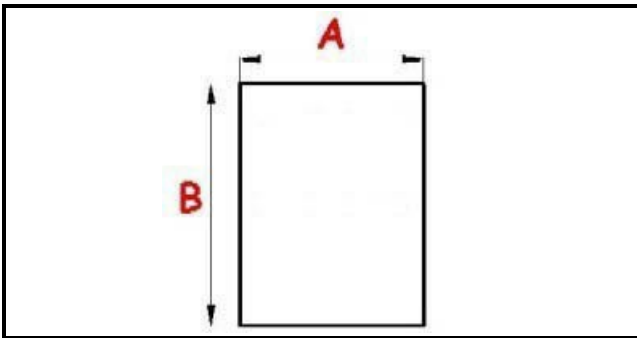

4137027

GRIGLIA FRIGO 530X530MM

Data: 07-04-2025

ORIGINAL
OSP
SPARE PARTS

Dati tecnici

MATERIALE	RILSAN
LATO LUNGO mm	B=530mm
LATO CORTO mm	A=530mm

Codici produttore

ELECTROLUX PROFESSIONAL S.P.A.