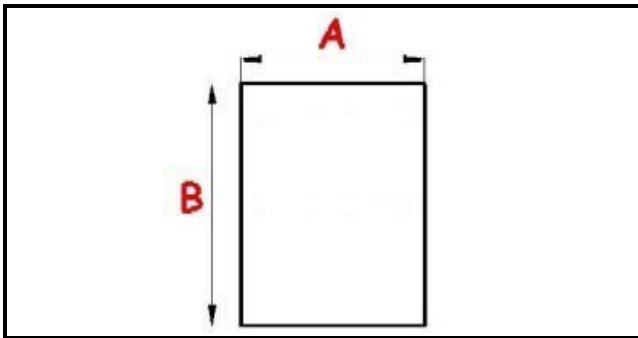

4137054

GRIGLIA PLASTIFICATA ILSA 530X550MM CON ALZATINA

Data: 18-04-2025

ORIGINAL
OSP
SPARE PARTS

Dati tecnici

MATERIALE	RILSAN
LATO LUNGO mm	B=550mm
LATO CORTO mm	A=530mm

Codici produttore

ANGELO PO GRANDI CUCINE SPA