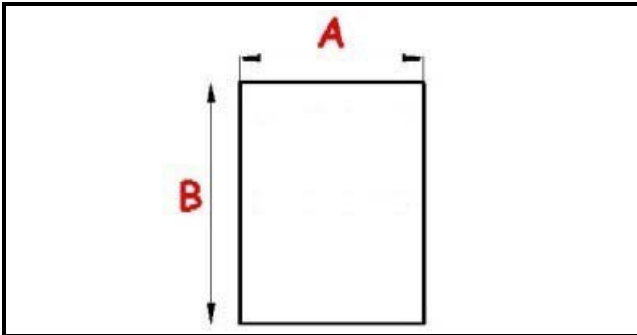

4137078

GRIGLIA PLASTIFICATA 400X600 MM POLIETILENE GRIGIO SCURO RAL 7036

Data: 09-04-2025

Dati tecnici

MATERIALE	RILSAN
LATO LUNGO mm	B=600mm
LATO CORTO mm	A=400mm