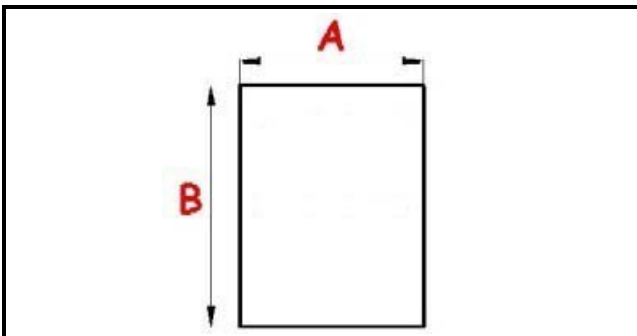

## Dati tecnici

MATERIALE	RILSAN
LATO LUNGO mm	B=518mm
LATO CORTO mm	A=408mm