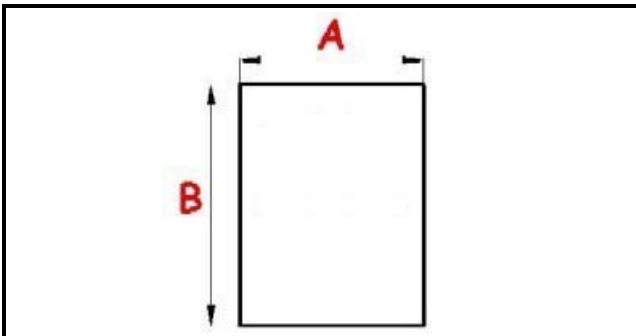

4137123

**GRIGLIA FUOCHI PIANO 390x365mm**

Data: 09-11-2024

ORIGINAL  
**OSP**  
SPARE PARTS**Dati tecnici**

MATERIALE	GHISA/CAST IRON
LATO LUNGO mm	B=390mm
LATO CORTO mm	A=365mm

**Codici produttore**

ANGELO PO GRANDI CUCINE SPA
ANGELO PO GRANDI CUCINE SPA
ANGELO PO GRANDI CUCINE SPA
ANGELO PO GRANDI CUCINE SPA