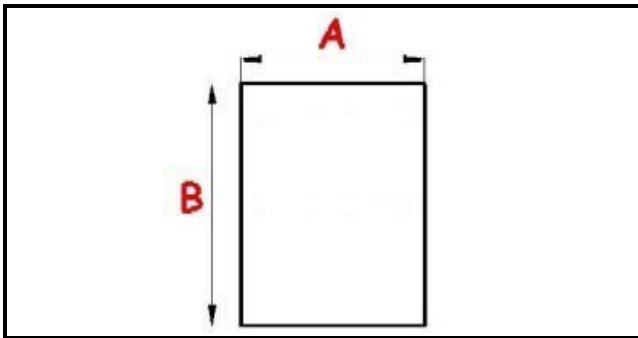

4137140

GRIGLIA CONTROSCIV.MPM150

Data: 05-04-2025

ORIGINAL
OSP
SPARE PARTS

Dati tecnici

MATERIALE	INOX
LATO LUNGO mm	B=610mm
LATO CORTO mm	A=115mm

Codici produttore

STAFF ICE SYSTEM SRL