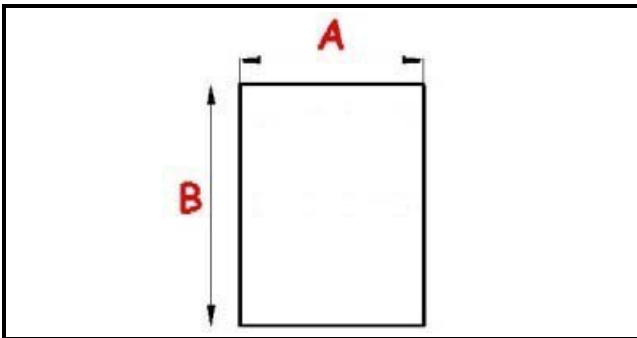

4137140

GRIGLIA CONTROSCIV.MPM150

Data: 22-11-2024

ORIGINAL
OSP
SPARE PARTS

Dati tecnici

| | |
|---------------|---------|
| MATERIALE | INOX |
| LATO LUNGO mm | B=610mm |
| LATO CORTO mm | A=115mm |

Codici produttore