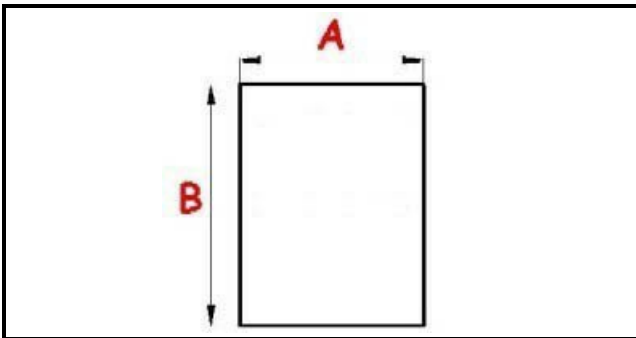

2103022

**GUARNIZIONE PORTA FORNO MG110T**

Data: 24-12-2024

ORIGINAL  
**OSP**  
SPARE PARTS**Dati tecnici**

LATO CORTO mm	A=627 mm
LATO LUNGO mm	B=738 mm

**Codici produttore**

SILKO ALI GROUP SRL A SOCIO UNICO
LAINOX ALI GROUP SRL A SOCIO UNICO
LAINOX ALI GROUP SRL A SOCIO UNICO