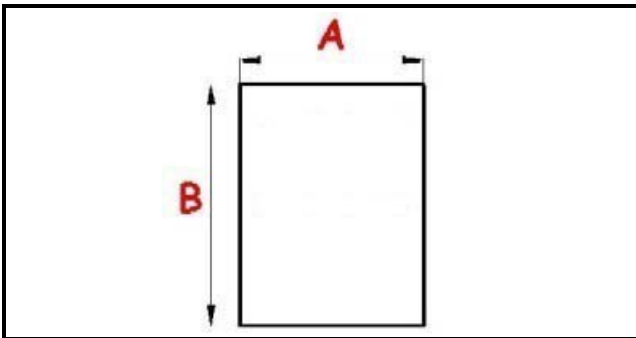

2103375

GUARNIZIONE PORTA

Data: 22-12-2024

ORIGINAL
OSP
SPARE PARTS

Dati tecnici

LATO CORTO mm	A=670 mm
LATO LUNGO mm	B=770 mm

Codici produttore

SILKO ALI GROUP SRL A SOCIO UNICO
LAINOX ALI GROUP SRL A SOCIO UNICO
LAINOX ALI GROUP SRL A SOCIO UNICO