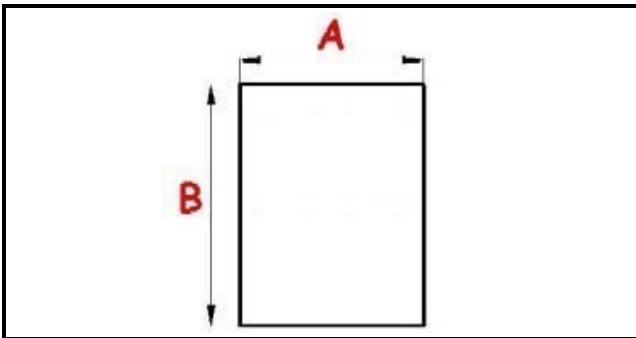

2103375

GUARNIZIONE PORTA

Data: 15-11-2024

ORIGINAL
OSP
SPARE PARTS

Dati tecnici

LATO CORTO mm	A=670 mm
LATO LUNGO mm	B=770 mm

Codici produttore

SILKO ALI GROUP SRL A SOCIO UNICO
LAINOX ALI GROUP SRL A SOCIO UNICO
LAINOX ALI GROUP SRL A SOCIO UNICO