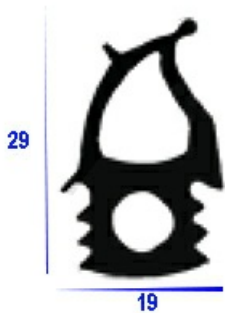

## "GUARNIZIONE FORNO; 1438X450MM"

Data: 22-12-2024

ORIGINAL  
**OSP**  
SPARE PARTS