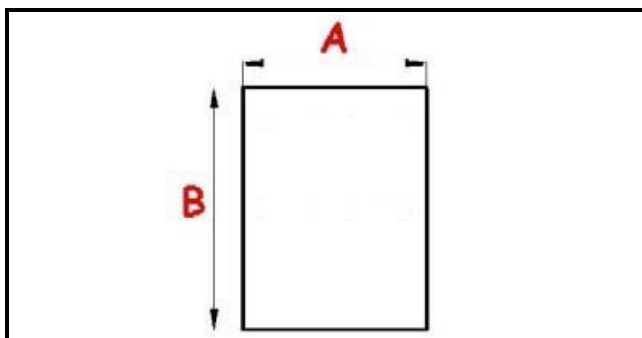

2103577

GUARNIZIONE PORTA FORNO CONVOTHERM 458X506mm

Data: 05-04-2025

ORIGINAL
OSP
SPARE PARTS

Dati tecnici

LATO CORTO mm	A=458 mm
LATO LUNGO mm	B=506 mm

Codici produttore

ELECTROLUX PROFESSIONAL S.P.A.