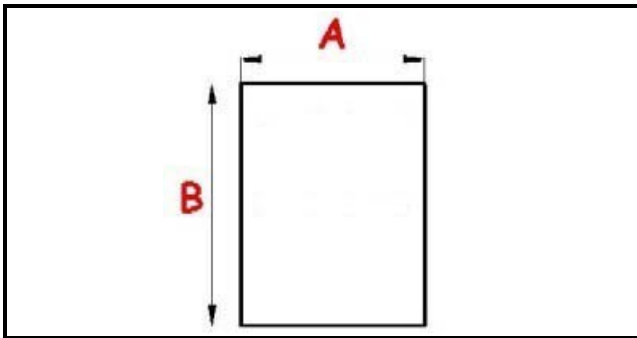

2103646

GUARNIZIONE PORTA FORNO 660X500mm

Data: 14-04-2025

ORIGINAL
OSP
SPARE PARTS

Dati tecnici

LATO CORTO mm	A=500 mm
LATO LUNGO mm	B=660 mm

Codici produttore

SILKO ALI GROUP SRL A SOCIO UNICO