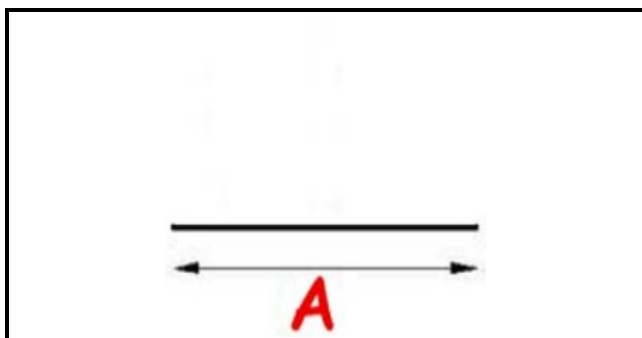

2103733

GUARNIZIONE PORTA FORNO AL METRO

Data: 22-12-2024

Dati tecnici

LATO LUNGO mm

A=1000 mm