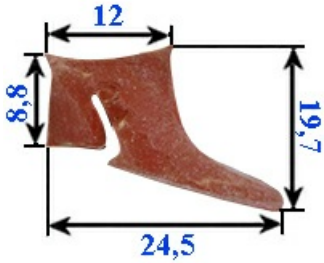

2103771

**GUARNIZIONE PORTA FORNO SOGECO**

Data: 27-02-2025

**Dati tecnici**

LATO LUNGO mm

A=1000 mm

**Codici produttore**

EMMEPI GRANDI CUCINE S.R.L.