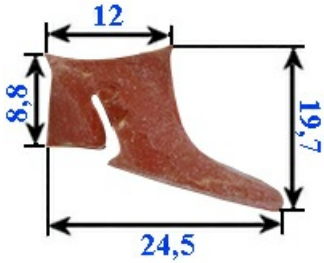

2103771

GUARNIZIONE PORTA FORNO SOGECO

Data: 15-11-2024

Dati tecnici

LATO LUNGO mm

A=1000 mm

Codici produttore

EMMEPI GRANDI CUCINE S.R.L.