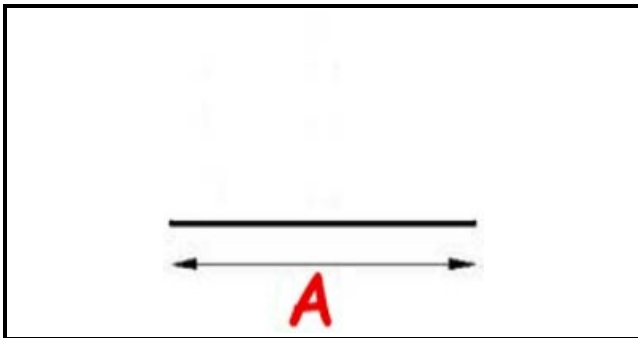

2103771

**GUARNIZIONE PORTA FORNO SOGECO**

Data: 27-02-2025

**Dati tecnici**

LATO LUNGO mm

A=1000 mm

**Codici produttore**

EMMEPI GRANDI CUCINE S.R.L.