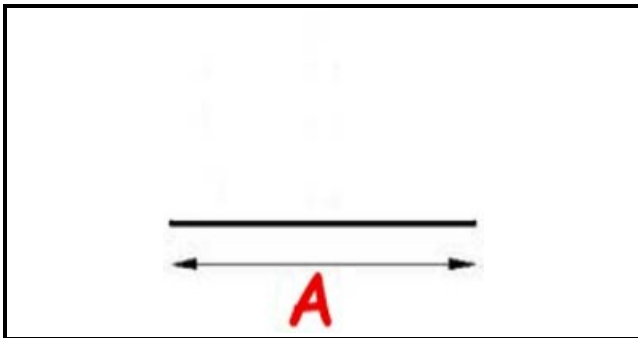

2103771

GUARNIZIONE PORTA FORNO SOGECO

Data: 15-11-2024

Dati tecnici

LATO LUNGO mm

A=1000 mm

Codici produttore

EMMEPI GRANDI CUCINE S.R.L.