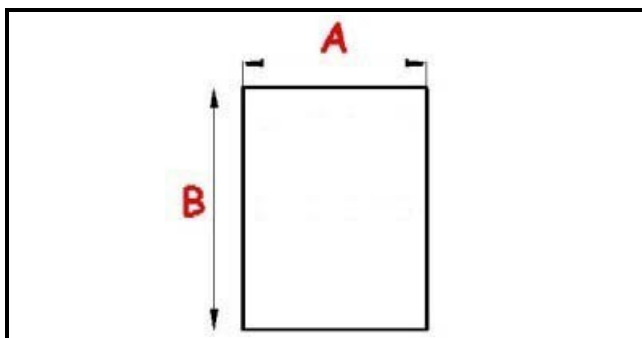

2103848

"GUARNIZIONE PORTA; 1480X660MM"

Data: 10-04-2025

ORIGINAL
OSP
SPARE PARTS

Dati tecnici

LATO LUNGO mm	B=1480mm
LATO CORTO mm	A=660mm

Codici produttore

ELECTROLUX PROFESSIONAL S.P.A.