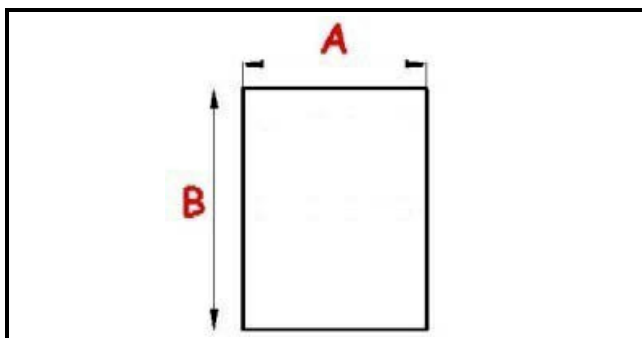

2113004

**GUARNIZIONE [C] PORTA T10 2016**

Data: 15-11-2024

ORIGINAL  
**OSP**  
SPARE PARTS**Dati tecnici**

LATO LUNGO mm	B=777mm
LATO CORTO mm	A=467mm