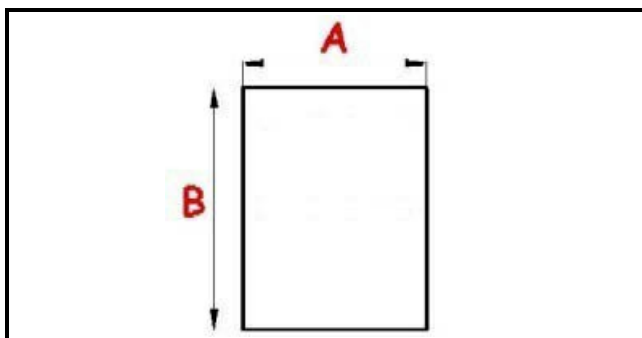

2113004

GUARNIZIONE [C] PORTA T10 2016

Data: 11-04-2025

ORIGINAL
OSP
SPARE PARTS

Dati tecnici

LATO LUNGO mm	B=777mm
LATO CORTO mm	A=467mm