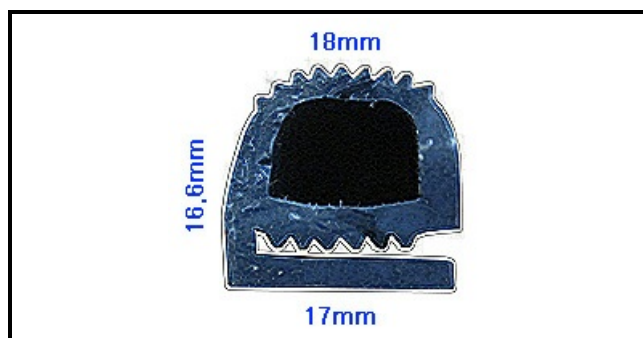

## GUARNIZIONE PORTA FORNO AL METRO SILICONE BLU

Data: 02-02-2025

ORIGINAL  
**OSP**  
SPARE PARTS

### Dati tecnici

|               |          |
|---------------|----------|
| LATO LUNGO mm | L=1000mm |
|---------------|----------|