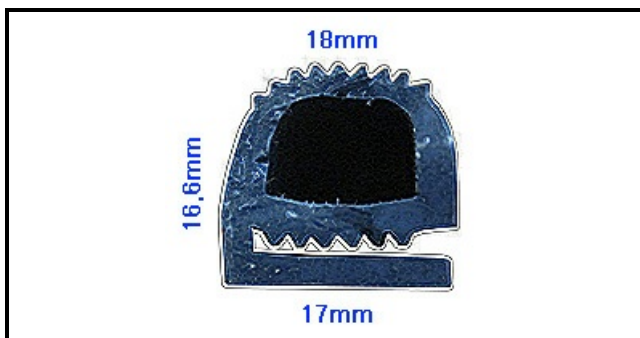

### Dati tecnici

LATO LUNGO mm	L=1000mm
---------------	----------