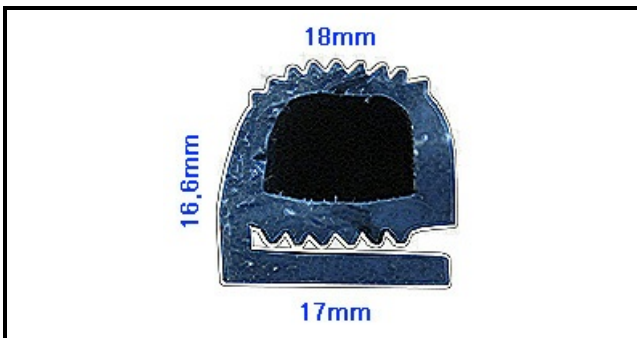

# GUARNIZIONE PORTA FORNO AL METRO SILICONE BLU

Data: 03-04-2025

ORIGINAL  
**OSP**  
SPARE PARTS

## Dati tecnici

LATO LUNGO mm	L=1000mm
---------------	----------