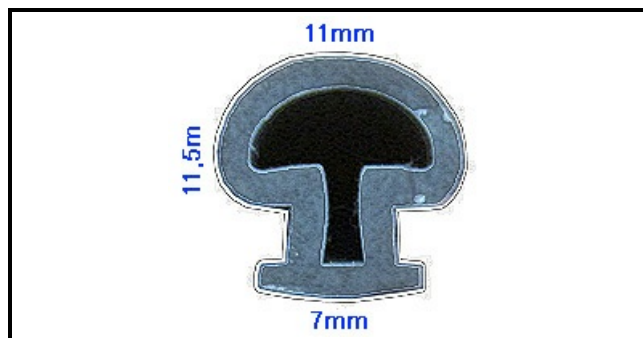

2113012

GUARNIZIONE AL METRO PER PORTA

Data: 15-11-2024

ORIGINAL
OSP
SPARE PARTS

Dati tecnici

LATO LUNGO mm	L=1000mm
---------------	----------