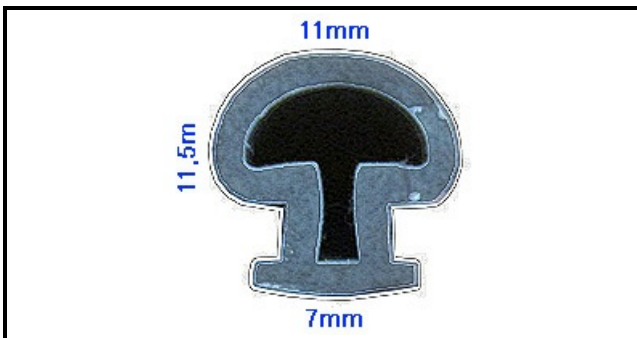

2113012

GUARNIZIONE AL METRO PER PORTA

Data: 06-04-2025

ORIGINAL
OSP
SPARE PARTS

Dati tecnici

LATO LUNGO mm	L=1000mm
---------------	----------