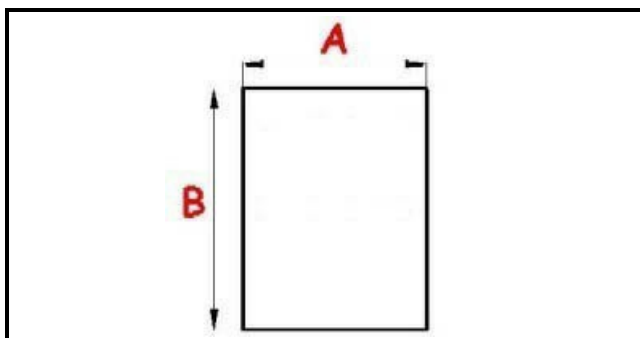

2113045

GUARNIZIONE [C] PORTA REP 064/074

Data: 23-12-2024

ORIGINAL
OSP
SPARE PARTS**Dati tecnici**

LATO LUNGO mm	B=670mm
LATO CORTO mm	A=610mm