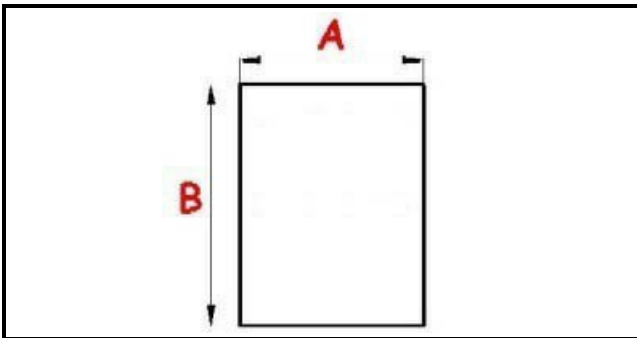

2113045

GUARNIZIONE [C] PORTA REP 064/074

Data: 23-02-2025

ORIGINAL
OSP
SPARE PARTS**Dati tecnici**

LATO LUNGO mm	B=670mm
LATO CORTO mm	A=610mm