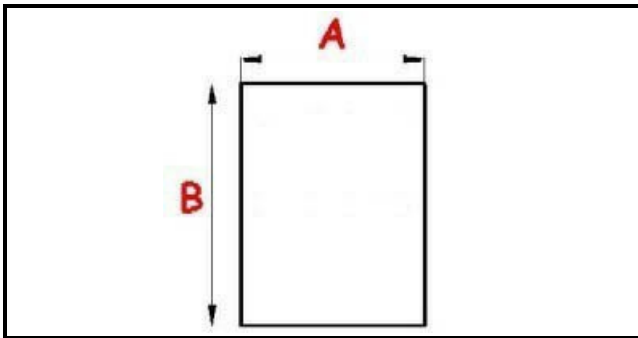

2113045

GUARNIZIONE [C] PORTA REP 064/074

Data: 05-04-2025

ORIGINAL
OSP
SPARE PARTS

Dati tecnici

LATO LUNGO mm	B=670mm
LATO CORTO mm	A=610mm