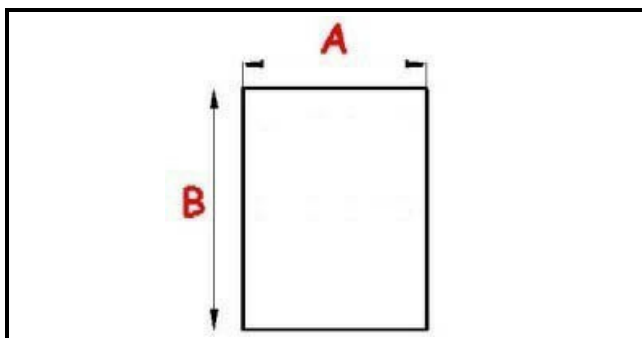

2113045

GUARNIZIONE [C] PORTA REP 064/074

Data: 15-11-2024

ORIGINAL
OSP
SPARE PARTS**Dati tecnici**

| | |
|---------------|---------|
| LATO LUNGO mm | B=670mm |
| LATO CORTO mm | A=610mm |