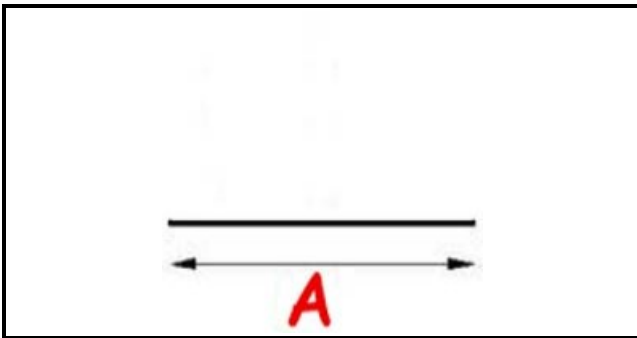

## Dati tecnici

TIPO PROFILO	profile dimensions 22x14 mm
--------------	-----------------------------