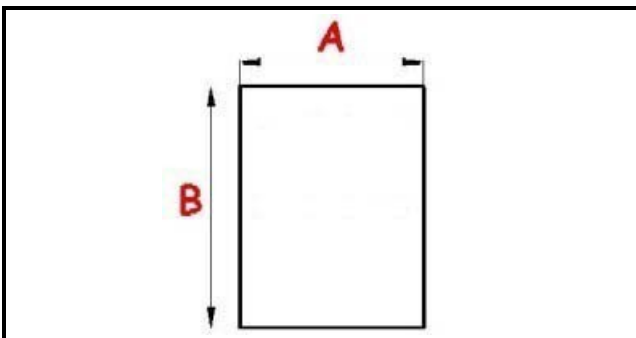

2103011

GUARNIZIONE MAGNETICA AD INCASTRO PER PORTA ZANUSSI 585X385 082725 QQ1

Data: 03-12-2024

Dati tecnici

LATO CORTO mm	A=385 mm
LATO LUNGO mm	B=585 mm
TIPO PROFILO	QQ1

Codici produttore

ELECTROLUX PROFESSIONAL S.P.A.