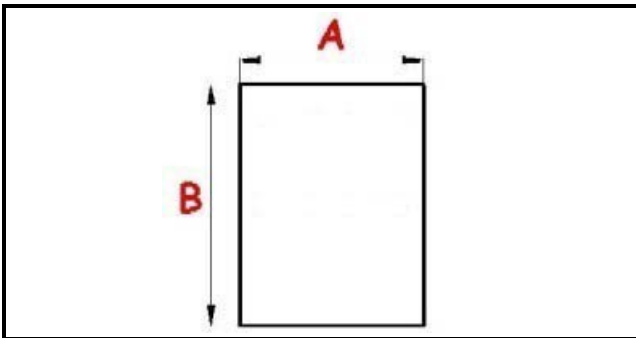

2103011

GUARNIZIONE MAGNETICA AD INCASTRO PER PORTA ZANUSSI 585X385 082725 QQ1

Data: 22-01-2025

Dati tecnici

LATO CORTO mm	A=385 mm
LATO LUNGO mm	B=585 mm
TIPO PROFILO	QQ1

Codici produttore

ELECTROLUX PROFESSIONAL S.P.A.