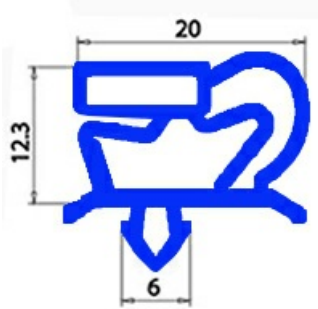

# GUARNIZIONE MAGNETICA AD INCASTRO PER PORTA ZANUSSI 585X385 082725 QQ1

Data: 04-04-2025

## Dati tecnici

\_\_\_\_\_

LATO CORTO mm	A=385 mm
LATO LUNGO mm	B=585 mm
TIPO PROFILO	QQ1