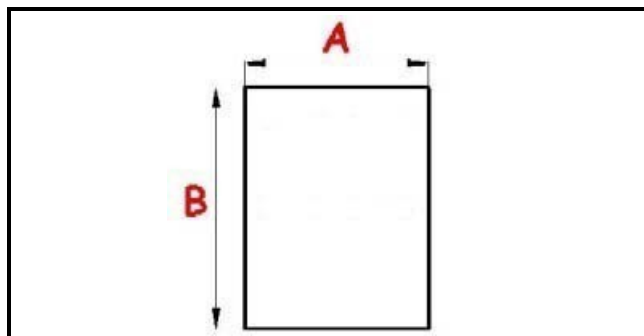

2103032

GUARNIZIONE MAGNETICA A MEZZO BORDOFRIGO A. PO 660X1360 XX5

Data: 31-03-2025

Dati tecnici

LATO CORTO mm	A=660 mm
LATO LUNGO mm	B=1360 mm
TIPO PROFILO	XX5

Codici produttore

ANGELO PO GRANDI CUCINE SPA