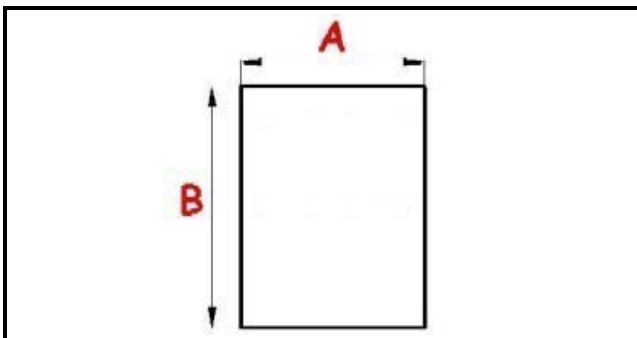

2103032

GUARNIZIONE MAGNETICA A MEZZO BORDOFRIGO A. PO 660X1360 XX5

Data: 22-01-2025

Dati tecnici

LATO CORTO mm	A=660 mm
LATO LUNGO mm	B=1360 mm
TIPO PROFILO	XX5

Codici produttore

ANGELO PO GRANDI CUCINE SPA