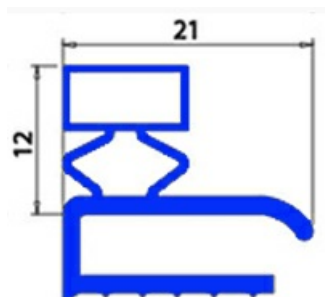

2103032

GUARNIZIONE MAGNETICA A MEZZO BORDOFRIGO A. PO 660X1360 XX5

Data: 31-03-2025

Dati tecnici

LATO CORTO mm	A=660 mm
LATO LUNGO mm	B=1360 mm
TIPO PROFILO	XX5

Codici produttore

ANGELO PO GRANDI CUCINE SPA