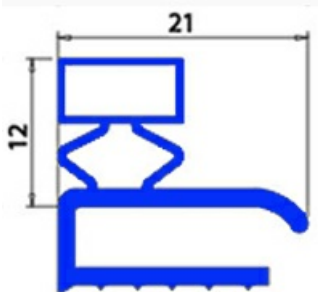

2103032

GUARNIZIONE MAGNETICA A MEZZO BORDOFRIGO A. PO 660X1360 XX5

Data: 22-01-2025

Dati tecnici

LATO CORTO mm	A=660 mm
LATO LUNGO mm	B=1360 mm
TIPO PROFILO	XX5

Codici produttore

ANGELO PO GRANDI CUCINE SPA