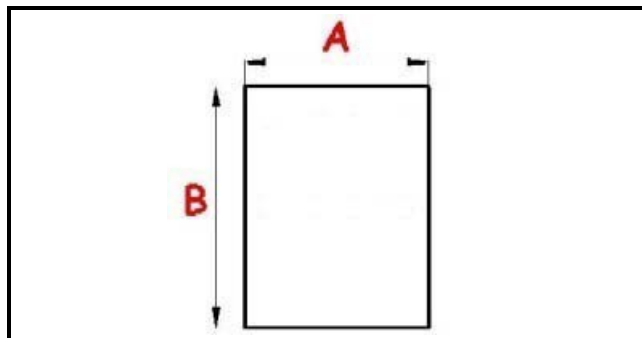

# GUARNIZIONE MAGNETICA AD INCASTRO 1465X620 CM B/3 QQ3 (QQ4)

Data: 05-02-2025

## Dati tecnici

LATO CORTO mm	A=620 mm
LATO LUNGO mm	B=1465 mm
TIPO PROFILO	QQ3