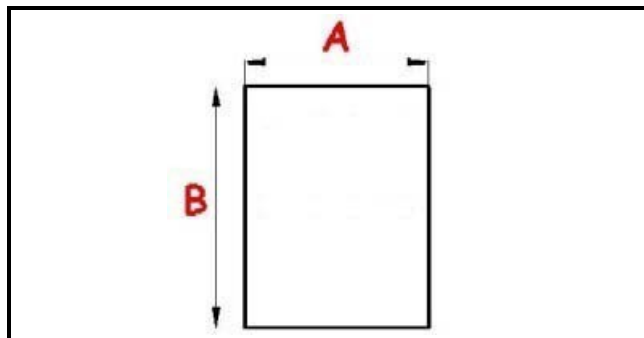

# GUARNIZIONE MAGNETICA AD INCASTRO 1465X620 CM B/3 QQ3 (QQ4)

Data: 03-12-2024

## Dati tecnici

LATO CORTO mm	A=620 mm
LATO LUNGO mm	B=1465 mm
TIPO PROFILO	QQ3