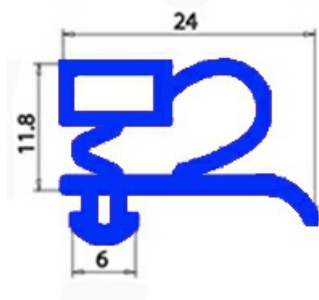

# GUARNIZIONE MAGNETICA AD INCASTRO 1465X620 CM B/3 QQ3 (QQ4)

Data: 05-02-2025

## Dati tecnici

LATO CORTO mm	A=620 mm
LATO LUNGO mm	B=1465 mm
TIPO PROFILO	QQ3