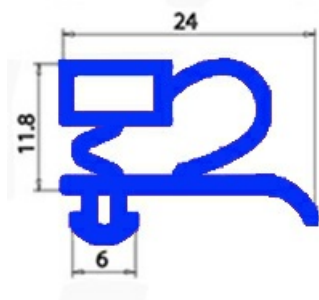

# GUARNIZIONE MAGNETICA AD INCASTRO 1465X620 CM B/3 QQ3 (QQ4)

Data: 03-12-2024

## Dati tecnici

LATO CORTO mm	A=620 mm
LATO LUNGO mm	B=1465 mm
TIPO PROFILO	QQ3