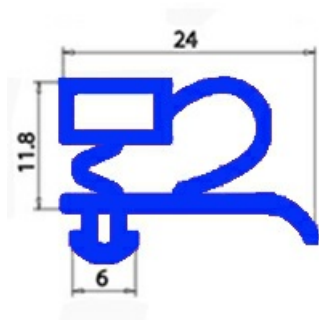

2103045

GUARNIZIONE MAGNETICA AD INCASTRO. 1465X590 MM QQ3

Data: 02-04-2025

Dati tecnici

LATO CORTO mm	A=590 mm
LATO LUNGO mm	B=1465 mm
TIPO PROFILO	QQ3