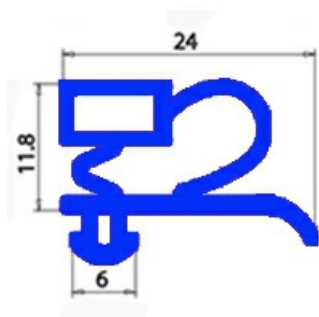

2103045

**GUARNIZIONE MAGNETICA AD INCASTRO. 1465X590 MM QQ3**

Data: 22-01-2025

**Dati tecnici**

LATO CORTO mm	A=590 mm
LATO LUNGO mm	B=1465 mm
TIPO PROFILO	QQ3