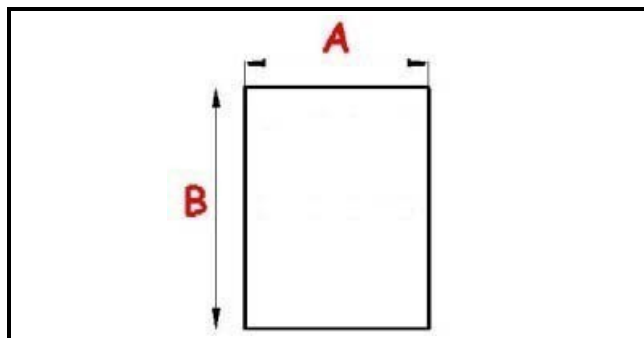

2103045

GUARNIZIONE MAGNETICA AD INCASTRO. 1465X590 MM QQ3

Data: 02-04-2025

Dati tecnici

LATO CORTO mm	A=590 mm
LATO LUNGO mm	B=1465 mm
TIPO PROFILO	QQ3