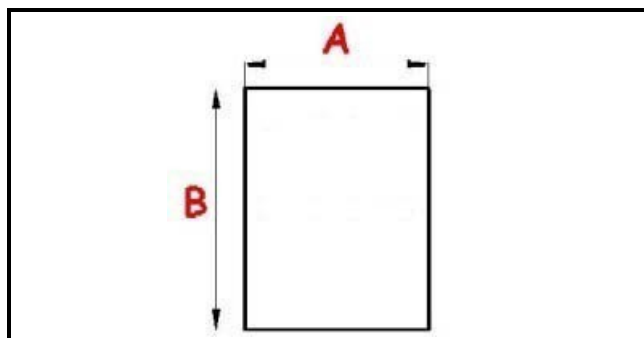

2103045

**GUARNIZIONE MAGNETICA AD INCASTRO. 1465X590 MM QQ3**

Data: 22-01-2025

**Dati tecnici**

LATO CORTO mm	A=590 mm
LATO LUNGO mm	B=1465 mm
TIPO PROFILO	QQ3