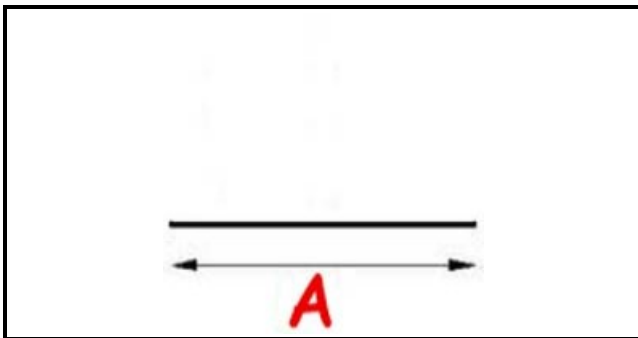

2103057

GUARNIZIONE MAGNETICA AD INCASTRO BARRA . 2MT QQ4

Data: 02-04-2025

Dati tecnici

LATO LUNGO mm	A= 2000 mm
TIPO PROFILO	QQ4