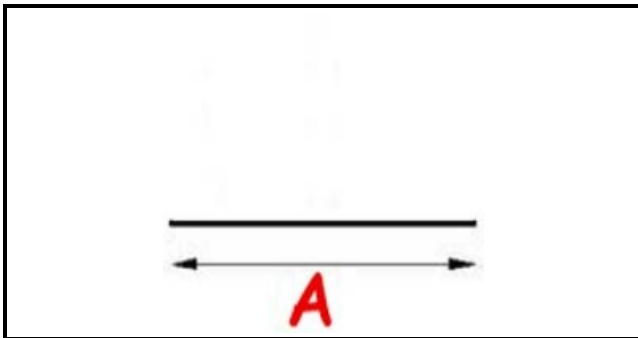

2103057

GUARNIZIONE MAGNETICA AD INCASTRO BARRA . 2MT QQ4

Data: 22-01-2025

**Dati tecnici**

LATO LUNGO mm	A= 2000 mm
TIPO PROFILO	QQ4