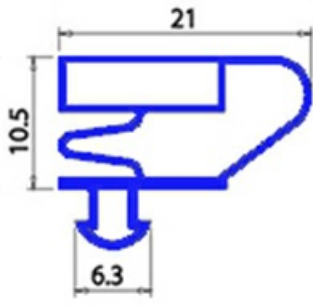

2103057

GUARNIZIONE MAGNETICA AD INCASTRO BARRA . 2MT QQ4

Data: 02-04-2025

Dati tecnici

LATO LUNGO mm	A= 2000 mm
TIPO PROFILO	QQ4