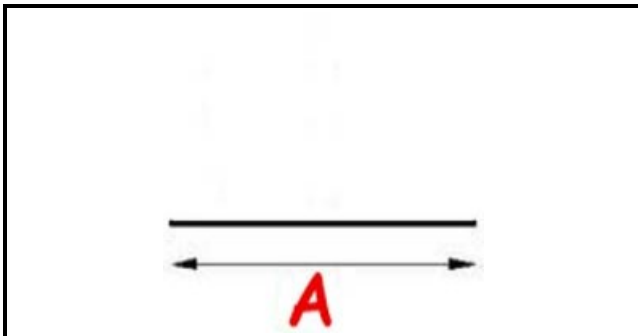

2103057

**GUARNIZIONE MAGNETICA AD INCASTRO BARRA . 2MT QQ4**

Data: 15-11-2024

**Dati tecnici**

LATO LUNGO mm	A= 2000 mm
TIPO PROFILO	QQ4