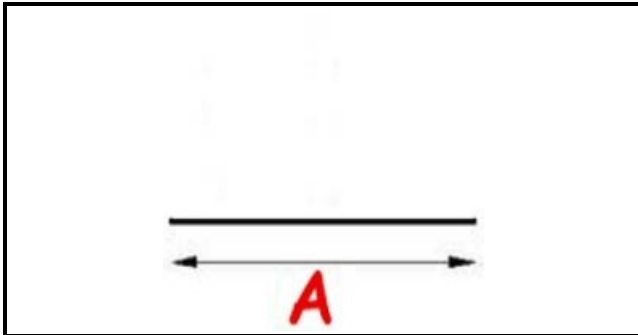

# GUARNIZIONE AD INCASTRO PER CELLE AL METRO 34X18,5X9 mm YY10

Data: 02-04-2025

## Dati tecnici

LATO LUNGO mm	A= 1000 mm - 34X18,5X12mm
TIPO PROFILO	YY10