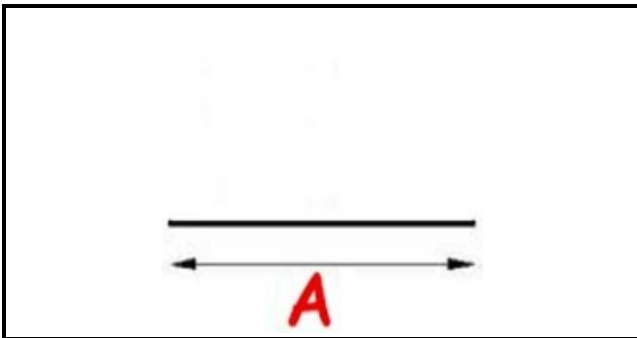

2103058

GUARNIZIONE AD INCASTRO PER CELLE AL METRO 34X18,5X9 mm YY10

Data: 21-11-2024

Dati tecnici

LATO LUNGO mm	A= 1000 mm - 34X18,5X12mm
TIPO PROFILO	YY10