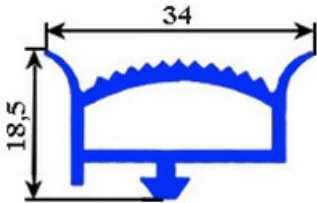

2103058

GUARNIZIONE AD INCASTRO PER CELLE AL METRO 34X18,5X9 mm YY10

Data: 21-11-2024

Dati tecnici

LATO LUNGO mm	A= 1000 mm - 34X18,5X12mm
TIPO PROFILO	YY10