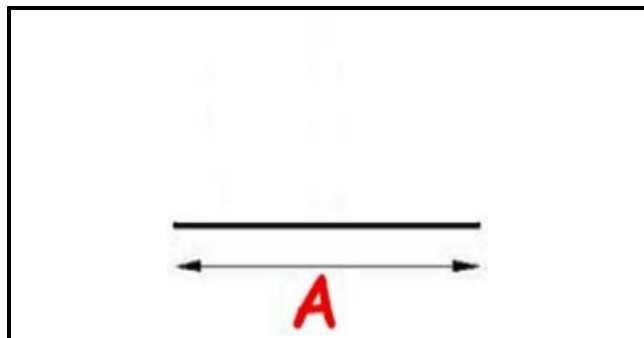

2103058

GUARNIZIONE AD INCASTRO PER CELLE AL METRO 34X18,5X9 mm YY10

Data: 08-01-2025

Dati tecnici

LATO LUNGO mm	A= 1000 mm - 34X18,5X12mm
TIPO PROFILO	YY10