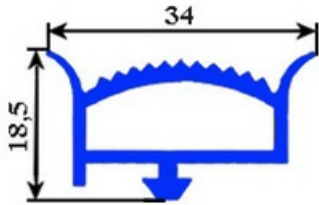

# GUARNIZIONE AD INCASTRO PER CELLE AL METRO 34X18,5X9 mm YY10

Data: 02-04-2025

## Dati tecnici

LATO LUNGO mm	A= 1000 mm - 34X18,5X12mm
TIPO PROFILO	YY10