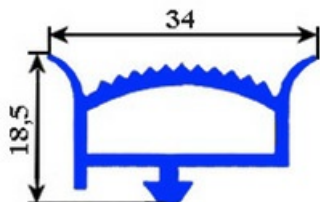

2103058

GUARNIZIONE AD INCASTRO PER CELLE AL METRO 34X18,5X9 mm YY10

Data: 08-01-2025

Dati tecnici

LATO LUNGO mm	A= 1000 mm - 34X18,5X12mm
TIPO PROFILO	YY10