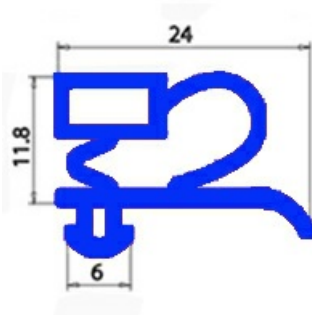

2103059

**GUARNIZIONE MAGNETICA AD INCASTRO. 1570X663 mm QQ3**

Data: 25-12-2024

**Dati tecnici**

LATO CORTO mm	A=663 mm
LATO LUNGO mm	B=1570 mm
TIPO PROFILO	QQ3