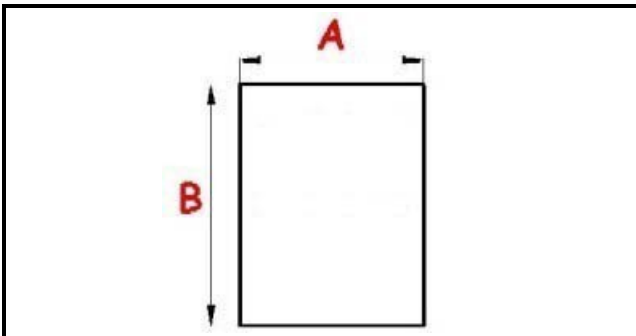

2103059

**GUARNIZIONE MAGNETICA AD INCASTRO. 1570X663 mm QQ3**

Data: 25-12-2024

**Dati tecnici**

LATO CORTO mm	A=663 mm
LATO LUNGO mm	B=1570 mm
TIPO PROFILO	QQ3