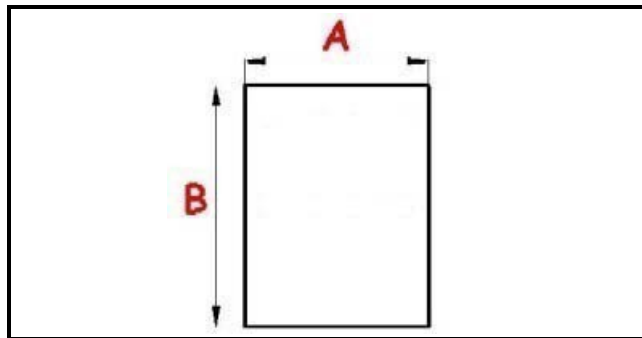

2103063

GUARNIZIONE MAGNETICA AD INCASTRO A.PO1560X665 mm QQ3

Data: 05-04-2025

Dati tecnici

LATO CORTO mm	A=665 mm
LATO LUNGO mm	B=1560 mm
TIPO PROFILO	QQ3

Codici produttore

ANGELO PO GRANDI CUCINE SPA