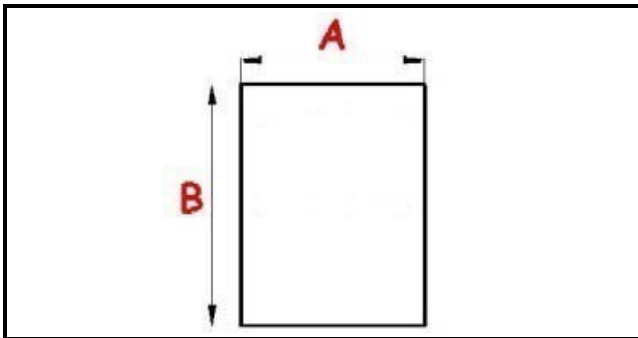

2103063

GUARNIZIONE MAGNETICA AD INCASTRO A.PO1560X665 mm QQ3

Data: 22-12-2024

**Dati tecnici**

LATO CORTO mm	A=665 mm
LATO LUNGO mm	B=1560 mm
TIPO PROFILO	QQ3

Codici produttore

ANGELO PO GRANDI CUCINE SPA