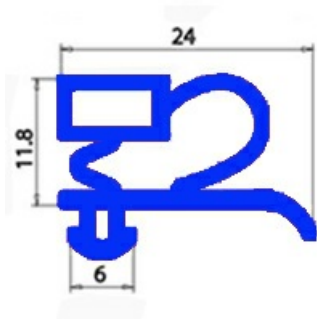

2103063

GUARNIZIONE MAGNETICA AD INCASTRO A.PO1560X665 mm QQ3

Data: 22-01-2025

**Dati tecnici**

LATO CORTO mm	A=665 mm
LATO LUNGO mm	B=1560 mm
TIPO PROFILO	QQ3

Codici produttore

ANGELO PO GRANDI CUCINE SPA