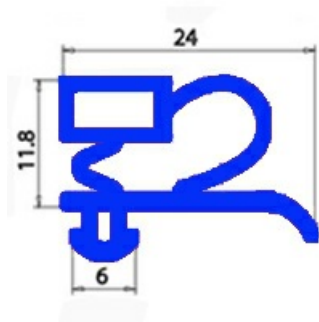

2103063

GUARNIZIONE MAGNETICA AD INCASTRO A.PO1560X665 mm QQ3

Data: 05-04-2025

Dati tecnici

LATO CORTO mm	A=665 mm
LATO LUNGO mm	B=1560 mm
TIPO PROFILO	QQ3

Codici produttore

ANGELO PO GRANDI CUCINE SPA