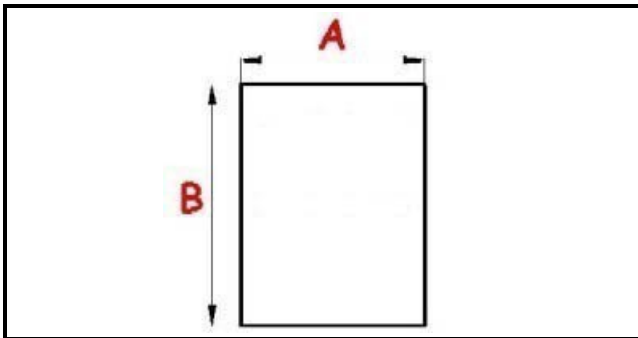

2103063

GUARNIZIONE MAGNETICA AD INCASTRO A.PO1560X665 mm QQ3

Data: 22-01-2025

**Dati tecnici**

LATO CORTO mm	A=665 mm
LATO LUNGO mm	B=1560 mm
TIPO PROFILO	QQ3

Codici produttore

ANGELO PO GRANDI CUCINE SPA