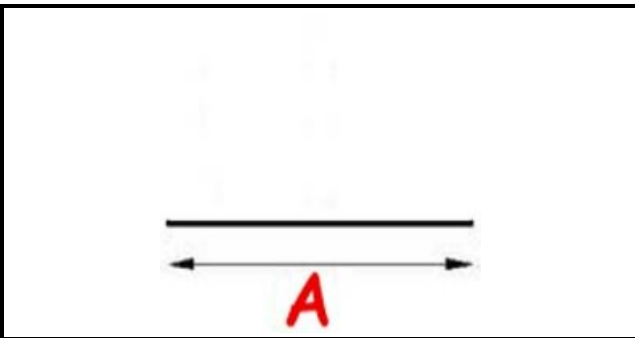

2103065

GUARNIZIONE PORTA AL 40/45

Data: 15-11-2024

ORIGINAL
OSP
SPARE PARTS

Dati tecnici

LATO LUNGO mm	A=480mm
---------------	---------

Codici produttore

A.T.A. SRL