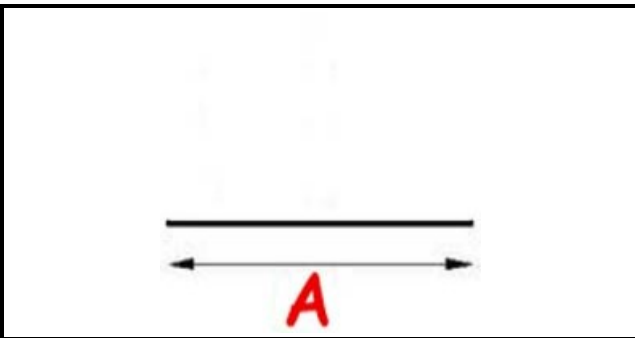

2103065

GUARNIZIONE PORTA AL 40/45

Data: 22-01-2025

ORIGINAL
OSP
SPARE PARTS

Dati tecnici

LATO LUNGO mm

A=480mm

Codici produttore