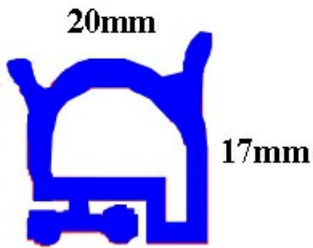

2103070

**CONFEZIONE 6 METRI GUARNIZIONE COSTAN YY35**

Data: 22-01-2025

ORIGINAL  
**OSP**  
SPARE PARTS**Dati tecnici**

LATO LUNGO mm	A= 1000 mm
TIPO PROFILO	YY35