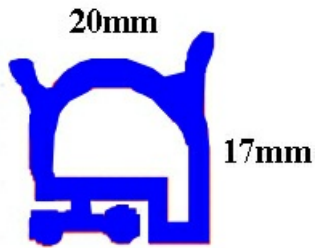

2103070

CONFEZIONE 6 METRI GUARNIZIONE COSTAN YY35

Data: 07-04-2025

ORIGINAL
OSP
SPARE PARTS

Dati tecnici

LATO LUNGO mm	A= 1000 mm
TIPO PROFILO	YY35