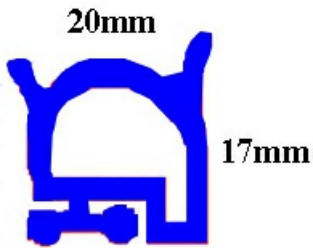

2103070

**CONFEZIONE 6 METRI GUARNIZIONE COSTAN YY35**

Data: 22-12-2024

ORIGINAL  
**OSP**  
SPARE PARTS**Dati tecnici**

LATO LUNGO mm	A= 1000 mm
TIPO PROFILO	YY35