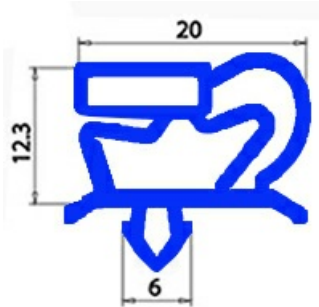

2103074

**GUARNIZIONE MAGN. INC L=2MT GRIGIA QQ1**

Data: 03-01-2025

**Dati tecnici**

LATO LUNGO mm	A=2000 mm
TIPO PROFILO	QQ1