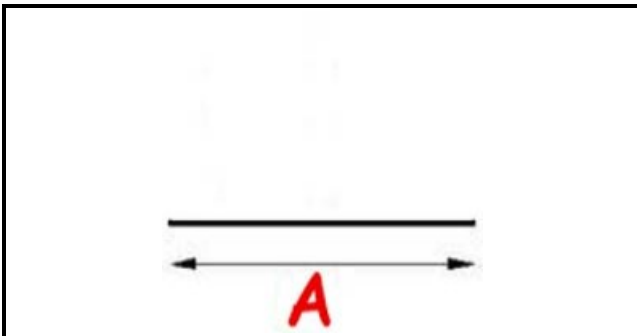

2103074

GUARNIZIONE MAGN.INC L=2MT GRIGIA QQ1

Data: 11-04-2025

Dati tecnici

LATO LUNGO mm	A=2000 mm
TIPO PROFILO	QQ1