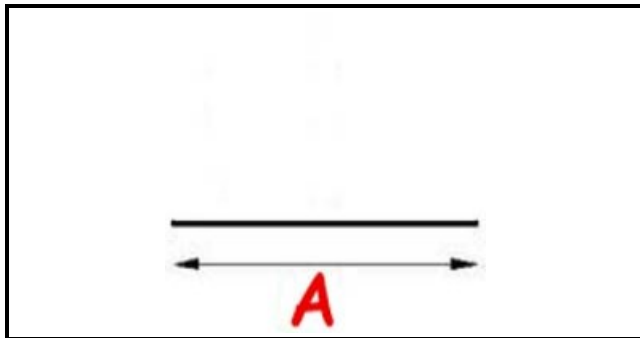

2103074

GUARNIZIONE MAGN.INC L=2MT GRIGIA QQ1

Data: 05-02-2025

**Dati tecnici**

LATO LUNGO mm	A=2000 mm
TIPO PROFILO	QQ1