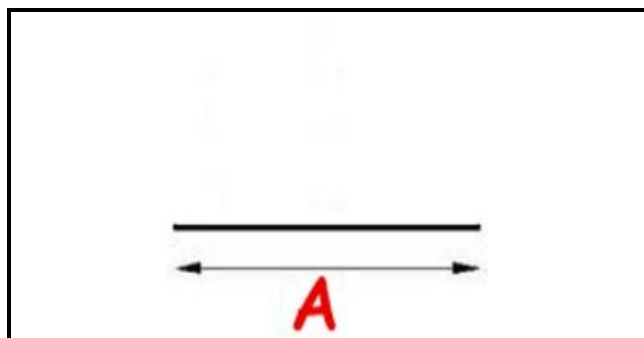

2103074

GUARNIZIONE MAGN. INC L=2MT GRIGIA QQ1

Data: 21-11-2024

**Dati tecnici**

LATO LUNGO mm	A=2000 mm
TIPO PROFILO	QQ1