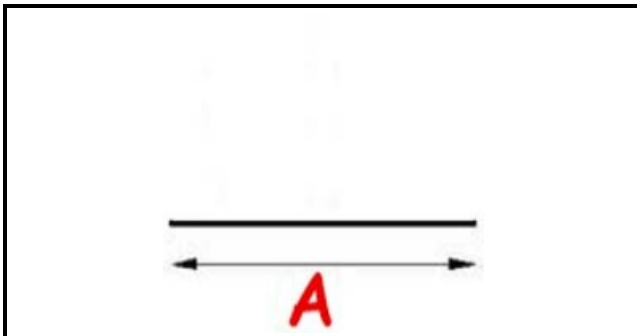

2103074

**GUARNIZIONE MAGN. INC L=2MT GRIGIA QQ1**

Data: 03-01-2025

**Dati tecnici**

LATO LUNGO mm	A=2000 mm
TIPO PROFILO	QQ1