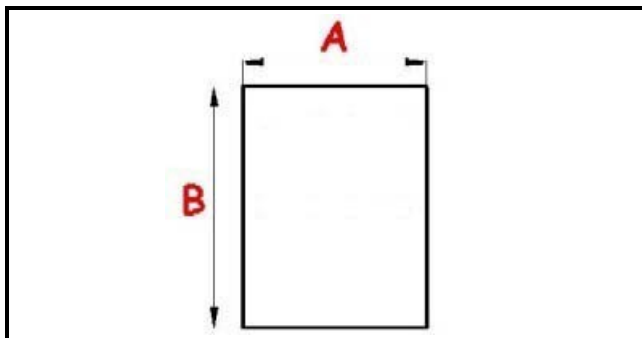

## GUARNIZIONE AD INCASTRO 20X40mm X PORTA CELLA (AL METRO) YY25

Data: 02-02-2025

### Dati tecnici

LATO LUNGO mm	A=1000 mm 20X40mm
TIPO PROFILO	YY25