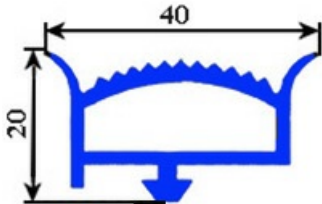

# GUARNIZIONE AD INCASTRO 20X40mm X PORTA CELLA (AL METRO) YY25

Data: 24-11-2024

## Dati tecnici

LATO LUNGO mm	A=1000 mm 20X40mm
TIPO PROFILO	YY25