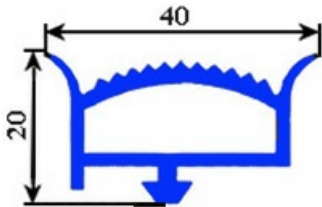

2103080

GUARNIZIONE AD INCASTRO 20X40mm X PORTA CELLA (AL METRO) YY25

Data: 08-04-2025

Dati tecnici

LATO LUNGO mm	A=1000 mm 20X40mm
TIPO PROFILO	YY25