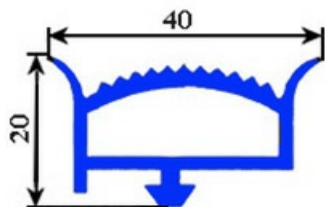

## GUARNIZIONE AD INCASTRO 20X40mm X PORTA CELLA (AL METRO) YY25

Data: 02-02-2025

### Dati tecnici

LATO LUNGO mm	A=1000 mm 20X40mm
TIPO PROFILO	YY25