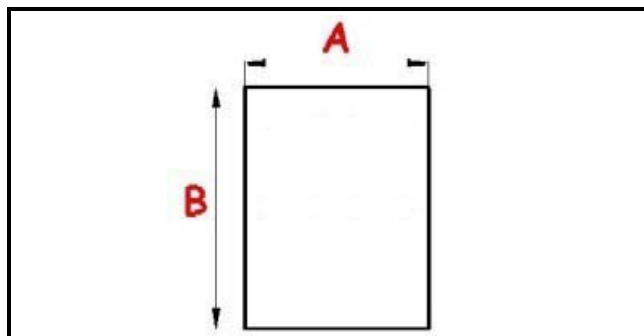

# GUARNIZIONE MAGNETICA AD INCASTRO 390X200 mm QQ1

Data: 04-04-2025

## Dati tecnici

LATO CORTO mm	A=200 mm
LATO LUNGO mm	B=390 mm
TIPO PROFILO	QQ1