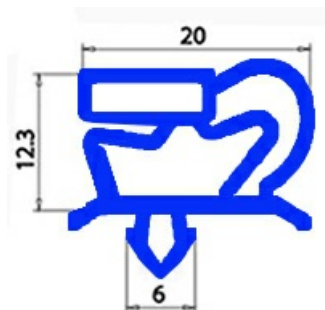

# GUARNIZIONE MAGNETICA AD INCASTRO 390X200 mm QQ1

Data: 04-04-2025

## Dati tecnici

LATO CORTO mm	A=200 mm
LATO LUNGO mm	B=390 mm
TIPO PROFILO	QQ1