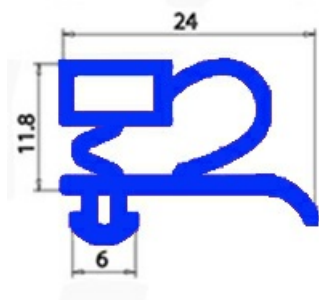

2103089

GUARNIZIONE MAGNETICA AD INCASTRO X CASSETTI 385X260mm QQ3

Data: 23-02-2025

Dati tecnici

LATO CORTO mm	A=260 mm
LATO LUNGO mm	B=385 mm
TIPO PROFILO	QQ3

Codici produttore

ANGELO PO GRANDI CUCINE SPA