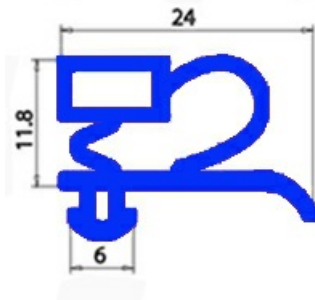

2103089

GUARNIZIONE MAGNETICA AD INCASTRO X CASSETTI 385X260mm QQ3

Data: 22-11-2024

Dati tecnici

LATO CORTO mm	A=260 mm
LATO LUNGO mm	B=385 mm
TIPO PROFILO	QQ3

Codici produttore

ANGELO PO GRANDI CUCINE SPA