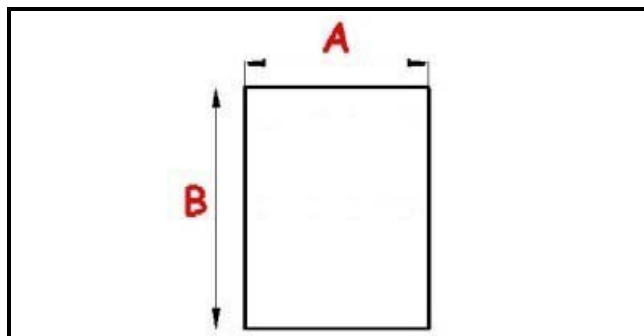

2103089

GUARNIZIONE MAGNETICA AD INCASTRO X CASSETTI 385X260mm QQ3

Data: 12-04-2025

Dati tecnici

LATO CORTO mm	A=260 mm
LATO LUNGO mm	B=385 mm
TIPO PROFILO	QQ3

Codici produttore

ANGELO PO GRANDI CUCINE SPA