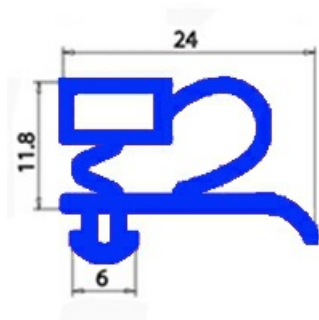

2103089

GUARNIZIONE MAGNETICA AD INCASTRO X CASSETTI 385X260mm QQ3

Data: 12-04-2025

Dati tecnici

LATO CORTO mm	A=260 mm
LATO LUNGO mm	B=385 mm
TIPO PROFILO	QQ3

Codici produttore

ANGELO PO GRANDI CUCINE SPA