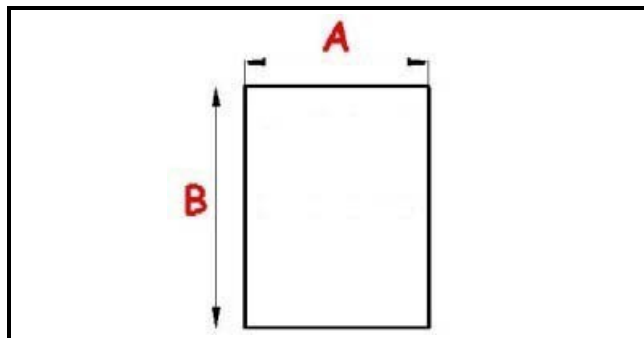

2103089

GUARNIZIONE MAGNETICA AD INCASTRO X CASSETTI 385X260mm QQ3

Data: 23-02-2025

Dati tecnici

LATO CORTO mm	A=260 mm
LATO LUNGO mm	B=385 mm
TIPO PROFILO	QQ3

Codici produttore

ANGELO PO GRANDI CUCINE SPA