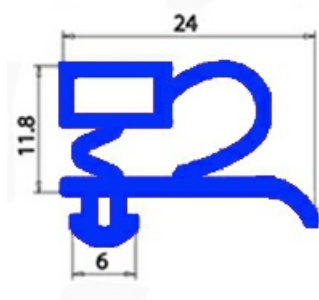

# GUARNIZIONE MAGNETICA AD INCASTRO X CASSETTI 385X260mm QQ3

Data: 22-12-2024

## Dati tecnici

LATO CORTO mm	A=260 mm
LATO LUNGO mm	B=385 mm
TIPO PROFILO	QQ3