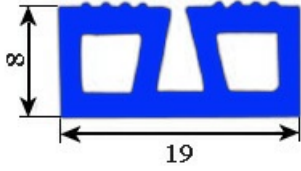

2103092

GUARNIZIONE CELLA (VENDITA AL METRO) YY23

Data: 06-04-2025

Dati tecnici

LATO LUNGO mm	A=1000 mm
TIPO PROFILO	YY23