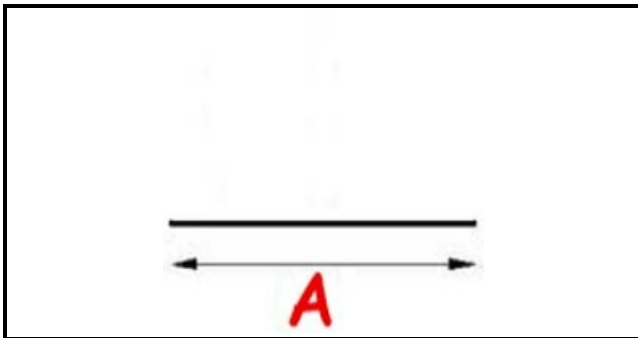

2103092

GUARNIZIONE CELLA (VENDITA AL METRO) YY23

Data: 26-12-2024

Dati tecnici

LATO LUNGO mm	A=1000 mm
TIPO PROFILO	YY23