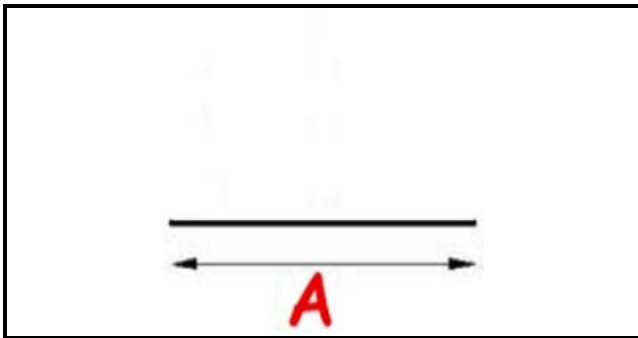

2103092

GUARNIZIONE CELLA (VENDITA AL METRO) YY23

Data: 06-04-2025

Dati tecnici

LATO LUNGO mm	A=1000 mm
TIPO PROFILO	YY23