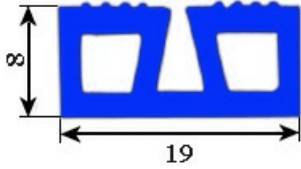

2103092

GUARNIZIONE CELLA (VENDITA AL METRO) YY23

Data: 05-02-2025

**Dati tecnici**

LATO LUNGO mm	A=1000 mm
TIPO PROFILO	YY23