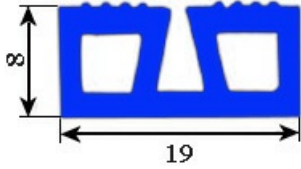

2103092

GUARNIZIONE CELLA (VENDITA AL METRO) YY23

Data: 26-12-2024

Dati tecnici

LATO LUNGO mm	A=1000 mm
TIPO PROFILO	YY23