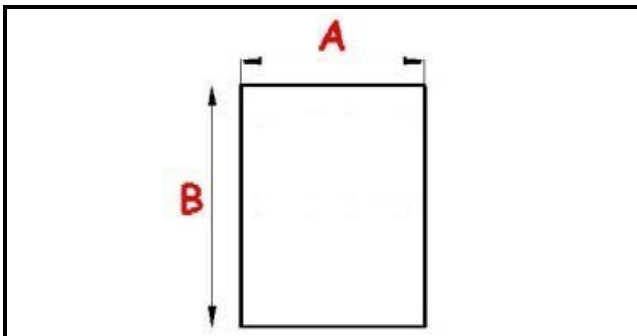

# GUARNIZIONE MAGNETICA A MEZZO BORDO 610 X 385 mm A.PO XX5

Data: 04-04-2025

ORIGINAL  
**OSP**  
SPARE PARTS

## Dati tecnici

LATO CORTO mm	A=385 mm
LATO LUNGO mm	B=610 mm
TIPO PROFILO	XX5