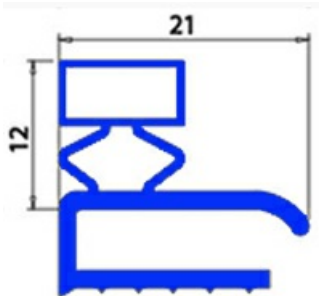

# GUARNIZIONE MAGNETICA A MEZZO BORDO 610 X 385 mm A.PO XX5

Data: 04-04-2025

ORIGINAL  
**OSP**  
SPARE PARTS

## Dati tecnici

LATO CORTO mm	A=385 mm
LATO LUNGO mm	B=610 mm
TIPO PROFILO	XX5