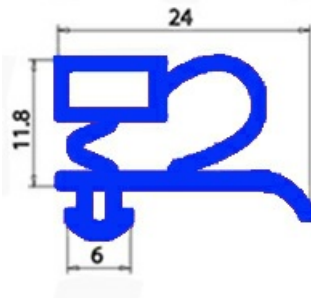

# GUARNIZIONE MAGNETICA AD INCASTRO PORTA A.PO 37Q0210 670X1530 mm QQ3

Data: 26-12-2024

ORIGINAL  
**OSP**  
SPARE PARTS

## Dati tecnici

LATO CORTO mm	A=670 mm
LATO LUNGO mm	B=1530 mm
TIPO PROFILO	QQ3