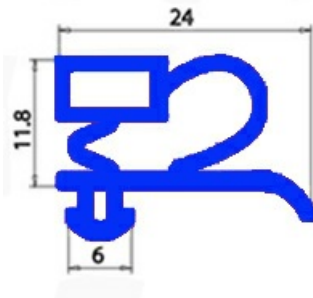

2103098

GUARNIZIONE MAGNETICA AD INCASTRO PORTA A.PO 37Q0210 670X1530 mm QQ3

Data: 04-03-2025

ORIGINAL
OSP
SPARE PARTS

Dati tecnici

LATO CORTO mm	A=670 mm
LATO LUNGO mm	B=1530 mm
TIPO PROFILO	QQ3

Codici produttore