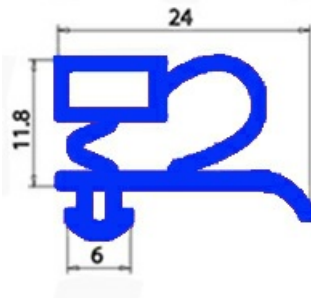

# GUARNIZIONE MAGNETICA AD INCASTRO PORTA A.PO 37Q0210 670X1530 mm QQ3

Data: 24-11-2024

ORIGINAL  
**OSP**  
SPARE PARTS

## Dati tecnici

|               |           |
|---------------|-----------|
| LATO CORTO mm | A=670 mm  |
| LATO LUNGO mm | B=1530 mm |
| TIPO PROFILO  | QQ3       |