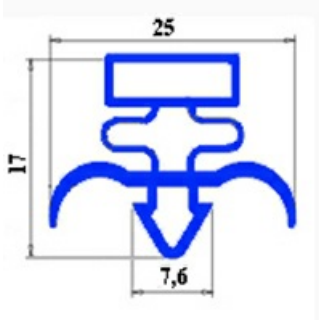

# GUARNIZIONE MAGNETICA AD INCASTRO FOSTER 2000MM + MAGNETE YY18

Data: 04-04-2025

## Dati tecnici

LATO LUNGO mm	A=2000 mm
TIPO PROFILO	YY18