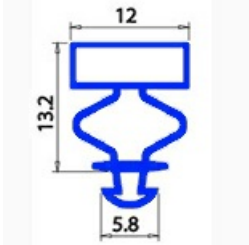

2103100

**GUARNIZIONE MAGN.INCASTRO P031 2,20 MT YY1**

Data: 22-12-2024

**Dati tecnici**

LATO LUNGO mm	A=2200 mm
TIPO PROFILO	YY1