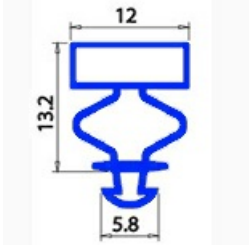

2103100

**GUARNIZIONE MAGN.INCASTRO P031 2,20 MT YY1**

Data: 23-02-2025

**Dati tecnici**

LATO LUNGO mm	A=2200 mm
TIPO PROFILO	YY1