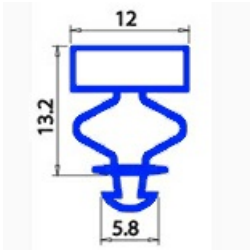

2103100

GUARNIZIONE MAGN.INCASTRO P031 2,20 MT YY1

Data: 05-04-2025

Dati tecnici

LATO LUNGO mm	A=2200 mm
TIPO PROFILO	YY1