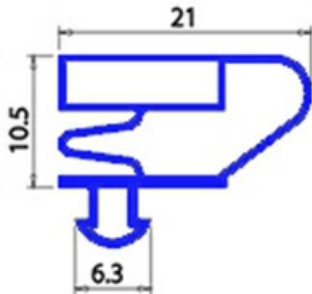

2103108

GUARNIZIONE MAGNETICA A INCASTRO 667X1525MM QQ4

Data: 09-01-2025

ORIGINAL
OSP
SPARE PARTS**Dati tecnici**

LATO CORTO mm	A=667mm
LATO LUNGO mm	B=1525mm
TIPO PROFILO	QQ4

Codici produttore

ANGELO PO GRANDI CUCINE SPA