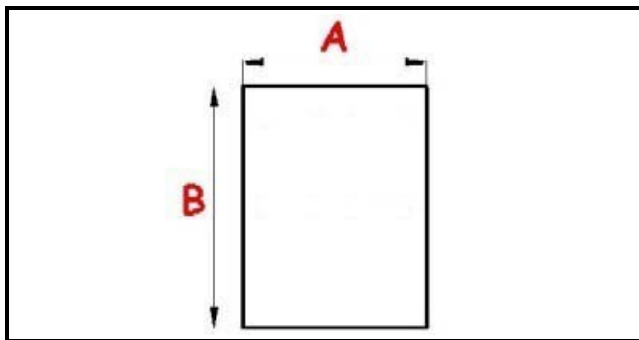

2103116

GUARNIZIONE MAGNETICA AD INCASTRO PER MEZZA PORTA 755X655 mm QQ3

Data: 26-12-2024

Dati tecnici

LATO CORTO mm	A=655 mm
LATO LUNGO mm	B=755 mm
TIPO PROFILO	QQ3

Codici produttore

ANGELO PO GRANDI CUCINE SPA
SAGI REFRIGERATION UNIT ANGELO PO GRANDI CUCINE SPA A SOCIO