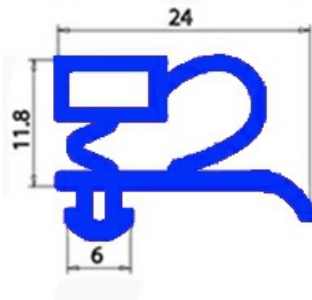

2103116

GUARNIZIONE MAGNETICA AD INCASTRO PER MEZZA PORTA 755X655 mm QQ3

Data: 23-11-2024

Dati tecnici

| | |
|---------------|----------|
| LATO CORTO mm | A=655 mm |
| LATO LUNGO mm | B=755 mm |
| TIPO PROFILO | QQ3 |