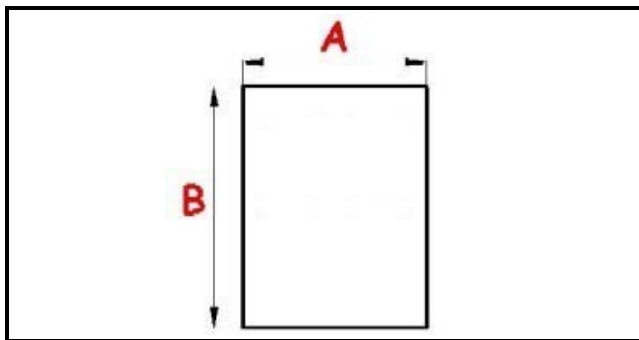

2103116

GUARNIZIONE MAGNETICA AD INCASTRO PER MEZZA PORTA 755X655 mm QQ3

Data: 23-02-2025

Dati tecnici

LATO CORTO mm	A=655 mm
LATO LUNGO mm	B=755 mm
TIPO PROFILO	QQ3

Codici produttore

ANGELO PO GRANDI CUCINE SPA
SAGI REFRIGERATION UNIT ANGELO PO GRANDI CUCINE SPA A SOCIO