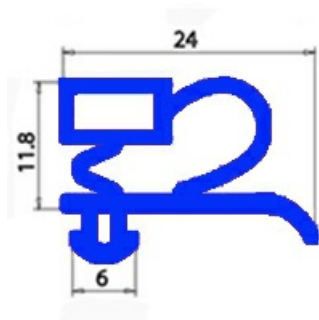

2103116

GUARNIZIONE MAGNETICA AD INCASTRO PER MEZZA PORTA 755X655 mm QQ3

Data: 05-04-2025

Dati tecnici

LATO CORTO mm	A=655 mm
LATO LUNGO mm	B=755 mm
TIPO PROFILO	QQ3

Codici produttore

ANGELO PO GRANDI CUCINE SPA
SAGI REFRIGERATION UNIT ANGELO PO GRANDI CUCINE SPA A SOCIO