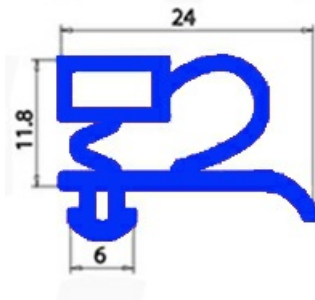

2103116

GUARNIZIONE MAGNETICA AD INCASTRO PER MEZZA PORTA 755X655 mm QQ3

Data: 23-02-2025

Dati tecnici

LATO CORTO mm	A=655 mm
LATO LUNGO mm	B=755 mm
TIPO PROFILO	QQ3

Codici produttore

ANGELO PO GRANDI CUCINE SPA
SAGI REFRIGERATION UNIT ANGELO PO GRANDI CUCINE SPA A SOCIO