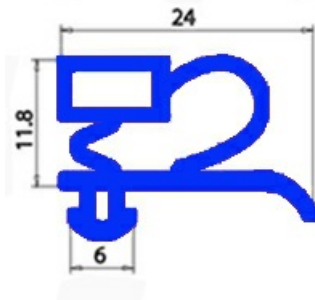

2103116

GUARNIZIONE MAGNETICA AD INCASTRO PER MEZZA PORTA 755X655 mm QQ3

Data: 26-12-2024

Dati tecnici

LATO CORTO mm	A=655 mm
LATO LUNGO mm	B=755 mm
TIPO PROFILO	QQ3

Codici produttore

ANGELO PO GRANDI CUCINE SPA
SAGI REFRIGERATION UNIT ANGELO PO GRANDI CUCINE SPA A SOCIO