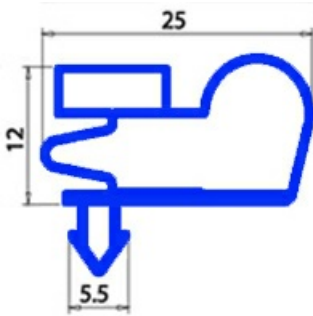

2103117

GUARNIZIONE MAGNETICA AD INCASTRO PORTA IBERNA 1565X664 mm QQ8

Data: 26-12-2024

Dati tecnici

| | |
|---------------|-----------|
| LATO CORTO mm | A=664 mm |
| LATO LUNGO mm | B=1565 mm |
| TIPO PROFILO | QQ3 |