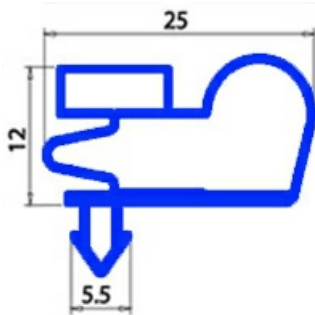

2103117

GUARNIZIONE MAGNETICA AD INCASTRO PORTA IBERNA 1565X664 mm QQ8

Data: 08-04-2025

Dati tecnici

LATO CORTO mm	A=664 mm
LATO LUNGO mm	B=1565 mm
TIPO PROFILO	QQ3