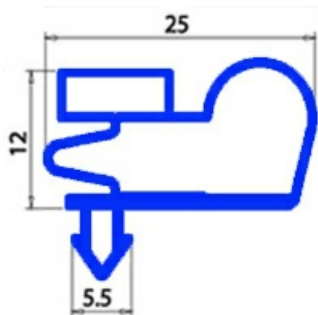

2103117

GUARNIZIONE MAGNETICA AD INCASTRO PORTA IBERNA

1565X664 mm QQ8

Data: 23-11-2024

Dati tecnici

LATO CORTO mm	A=664 mm
LATO LUNGO mm	B=1565 mm
TIPO PROFILO	QQ3